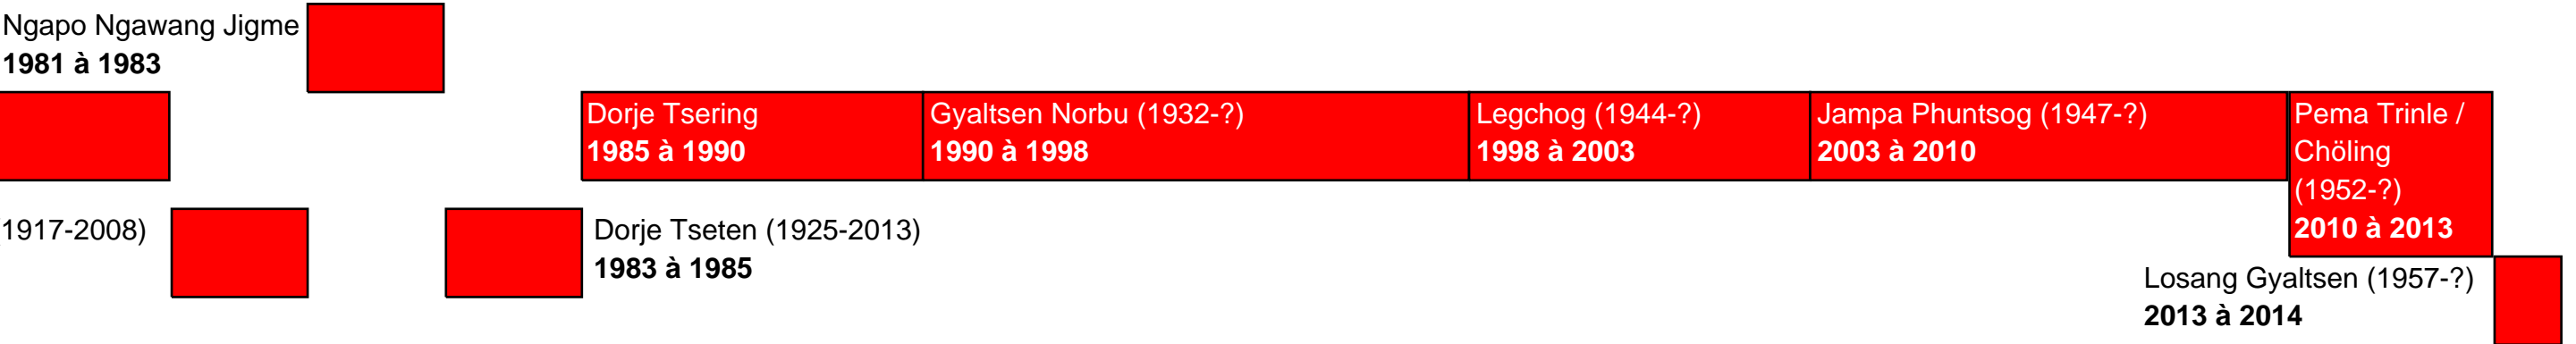

Shenkha Gurmey Topgyal
1965 à 1970

Garang Lobsang Rigzin
1970 à 1975

Kündeli Gyaltsen
1975 à

Jangsa Tsang
1959 à 1960

Kal

Présidents de la Région Autonome Tibétaine

Gyalo Döndrub (administration tibétaine en exil), Sikyong après 2012