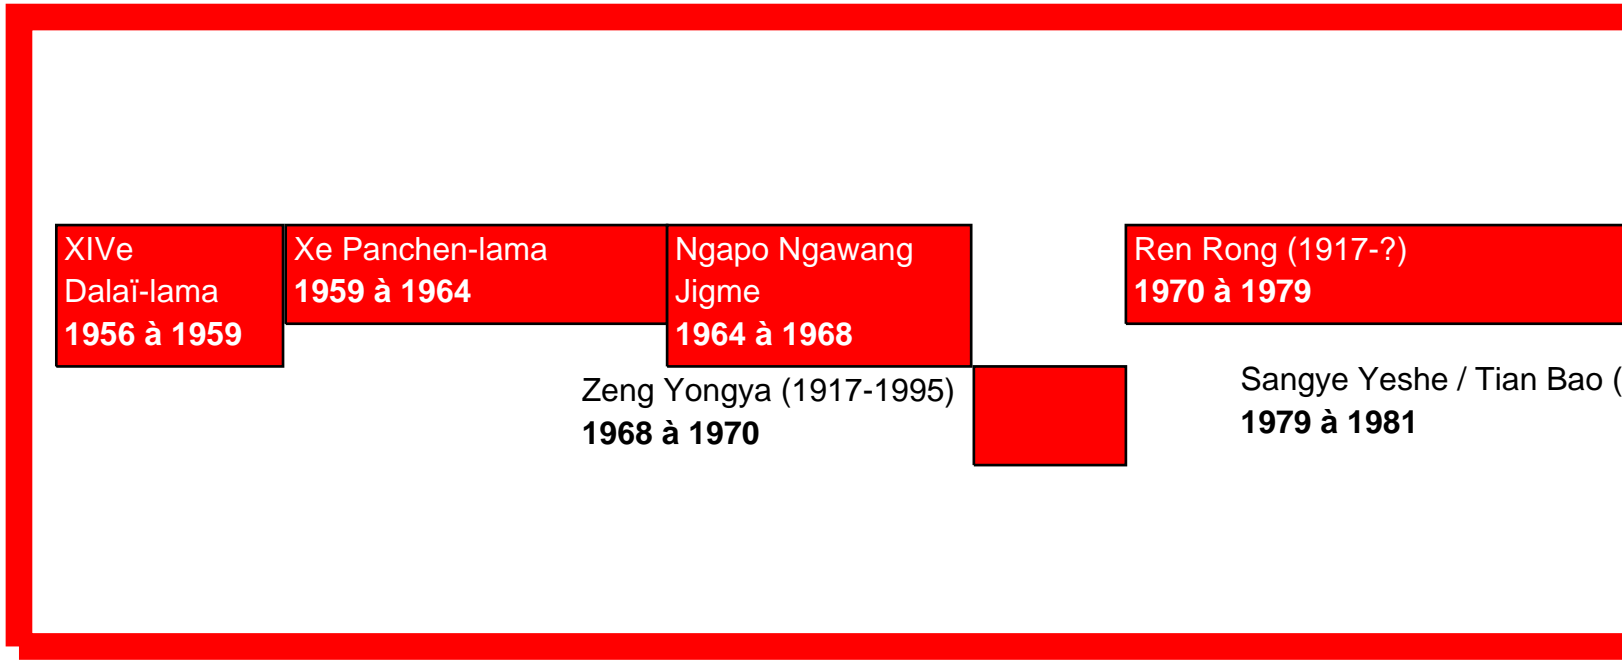

Lobsang Trinle (1860-1910)
1904 à 1910

Tenzin
Chödrag
Nommé par
les Chinois.
1910 à 1913

Jampa Tendar (1870-1922)
1913 à 1922

Parkhang, Gyaltzen Phüntshog (1863-1939)
1922 à 1934

Lobsang Tenkyong
1925 à 1931

Trekhang / Changk
Thupten Sakya
(1886-1949)
1934 à 1939

Jampa Tenzin
1904

ma
o

Voyage en Chine.
1954 à 1955

Voyage en Inde.
1956 à 1957

CPRAT
1955 à 1959

République populaire de Chine.
1959 à 2014

Surkhang
1960 à 1965

Shenkha Gurmey Topgyal
1965 à 1970

Garang Lobsang Rigzin
1970 à 1975

Kündeli Gyaltsen
1975 à

Jangsa Tsang
1959 à 1960

Kal

Présidents de la Région Autonome Tibétaine

Gyalo Döndrub (administration tibétaine en exil), Sikyong après 2012

Contacts
russo-tibétains
1900 à 1903

Expédition Younghusband
1903 à 1904

Les Chinois arrivent à
Lhasa
1908

Zhao Erfeng dans le Kham puis
au Tibet central.
1904 à 1911

Révolution chinoise
1911 à 1912

Déclaration d'indépendance
1913