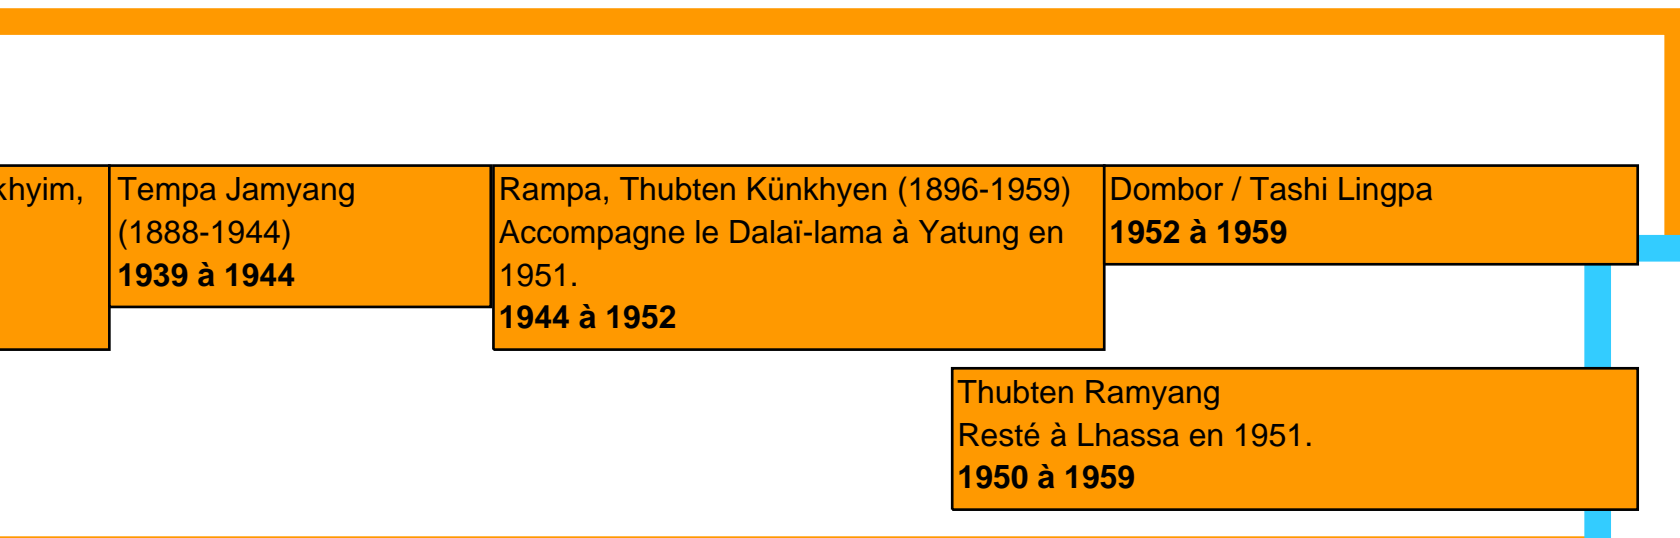

Trekhang / Changk
Thupten Sakya
(1886-1949)
1934 à 1939

Jampa Tenzin
1904

ma
o

Voyage en Chine.
1954 à 1955

Voyage en Inde.
1956 à 1957

CPRAT
1955 à 1959

République populaire de Chine.
1959 à 2014

Surkhang
1960 à 1965

Shenkha Gurmey Topgyal
1965 à 1970

Garang Lobsang Rigzin
1970 à 1975

Kündeli Gyaltsen
1975 à

Jangsa Tsang
1959 à 1960

Kal

Présidents de la Région Autonome Tibétaine

Gyalo Döndrub (administration tibétaine en exil), Sikyong après 2012