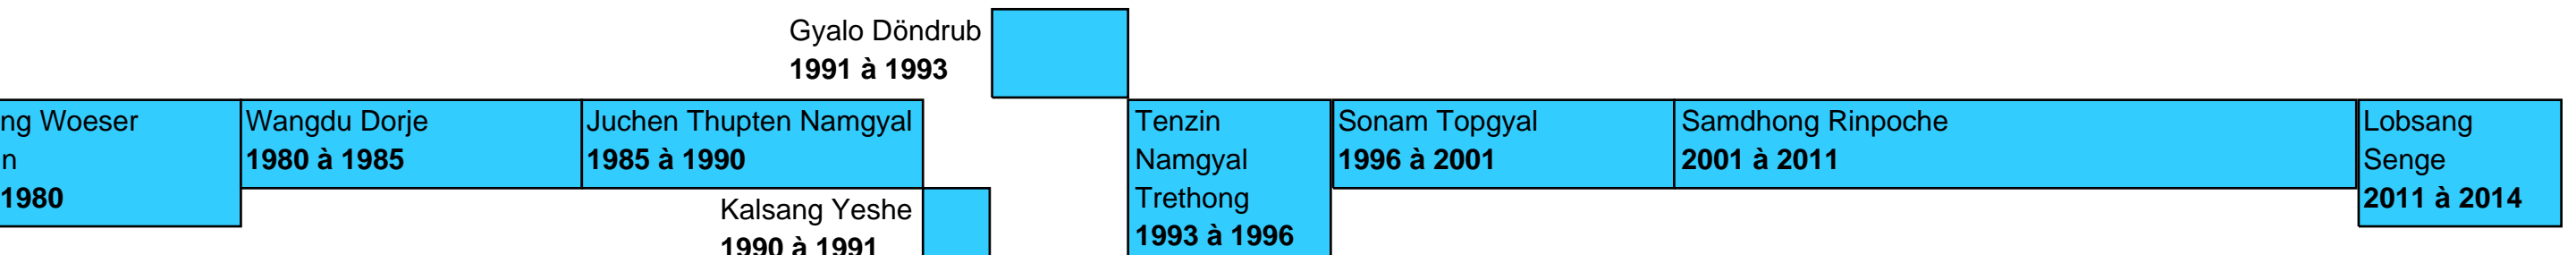

Shenkha Gurmey Topgyal
1965 à 1970

Garang Lobsang Rigzin
1970 à 1975

Kündeli Gyaltsen
1975 à

Jangsa Tsang
1959 à 1960

Kal

Présidents de la Région Autonome Tibétaine

Gyalo Döndrub (administration tibétaine en exil), Sikyong après 2012