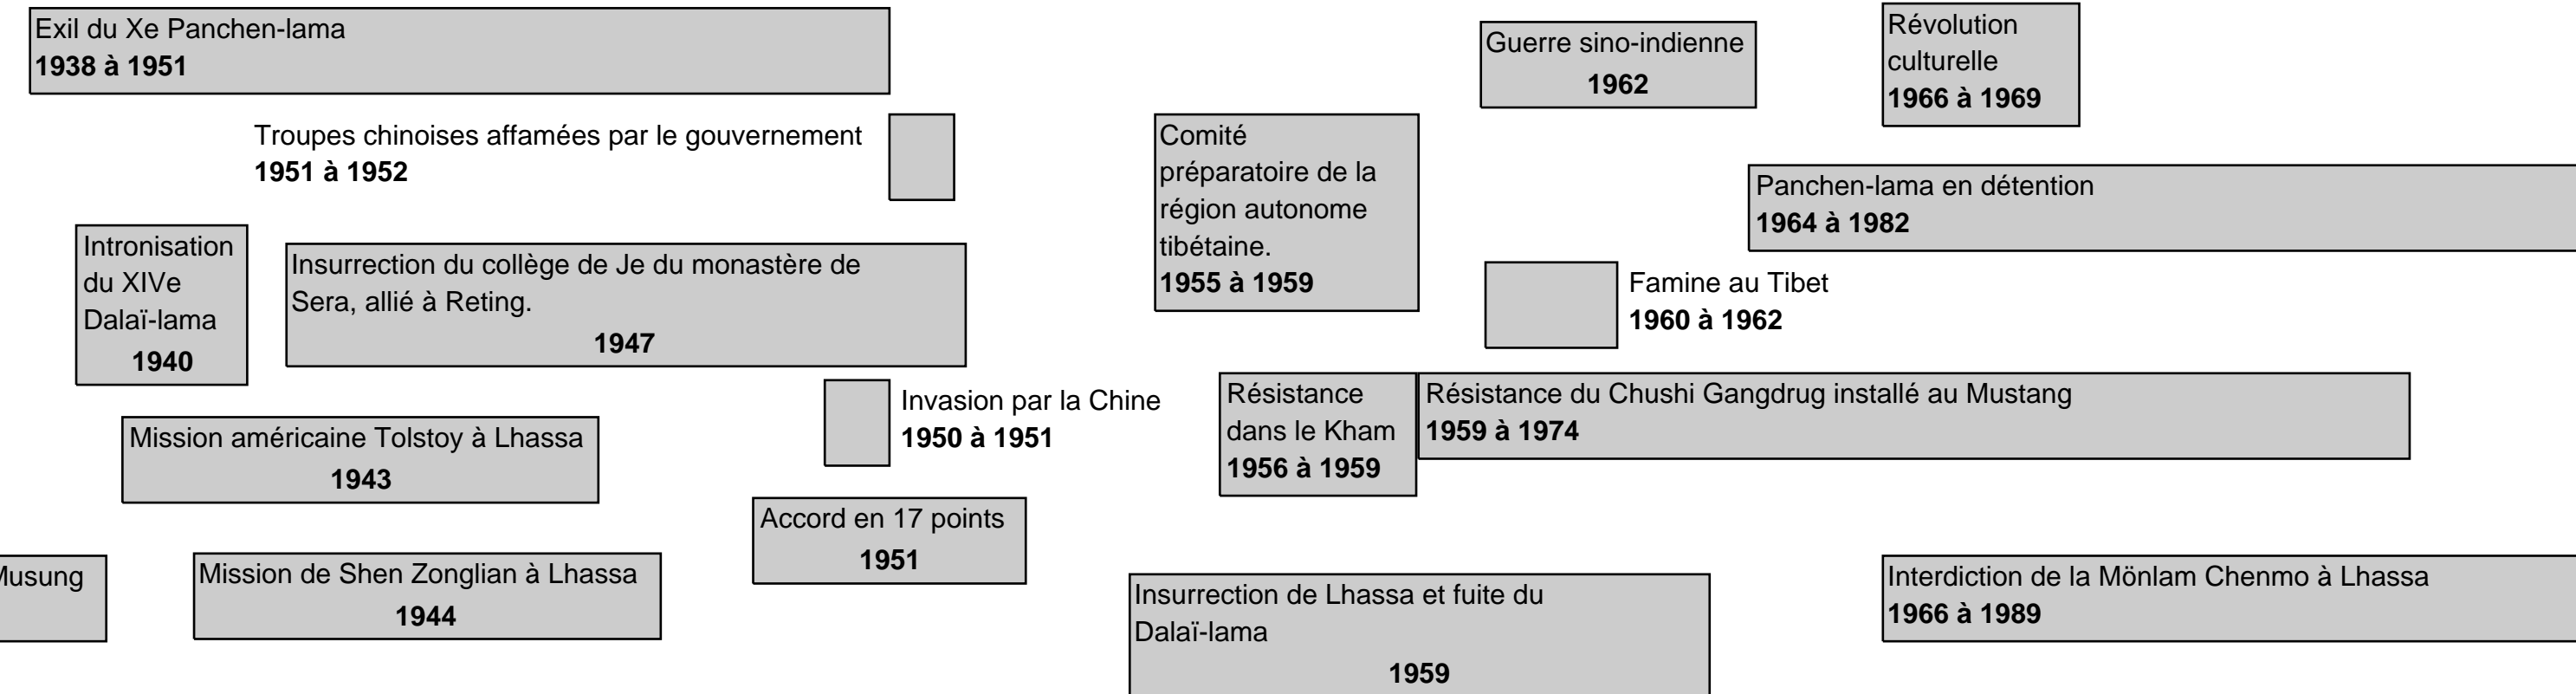

(1913-1984)
(vice-kalön)
1956 à 1959

Événements

Les dirigeants tibétains (1900-2014)

-

Frise réalisée par Rincevent
<http://lecatatblog.wordpress.com>