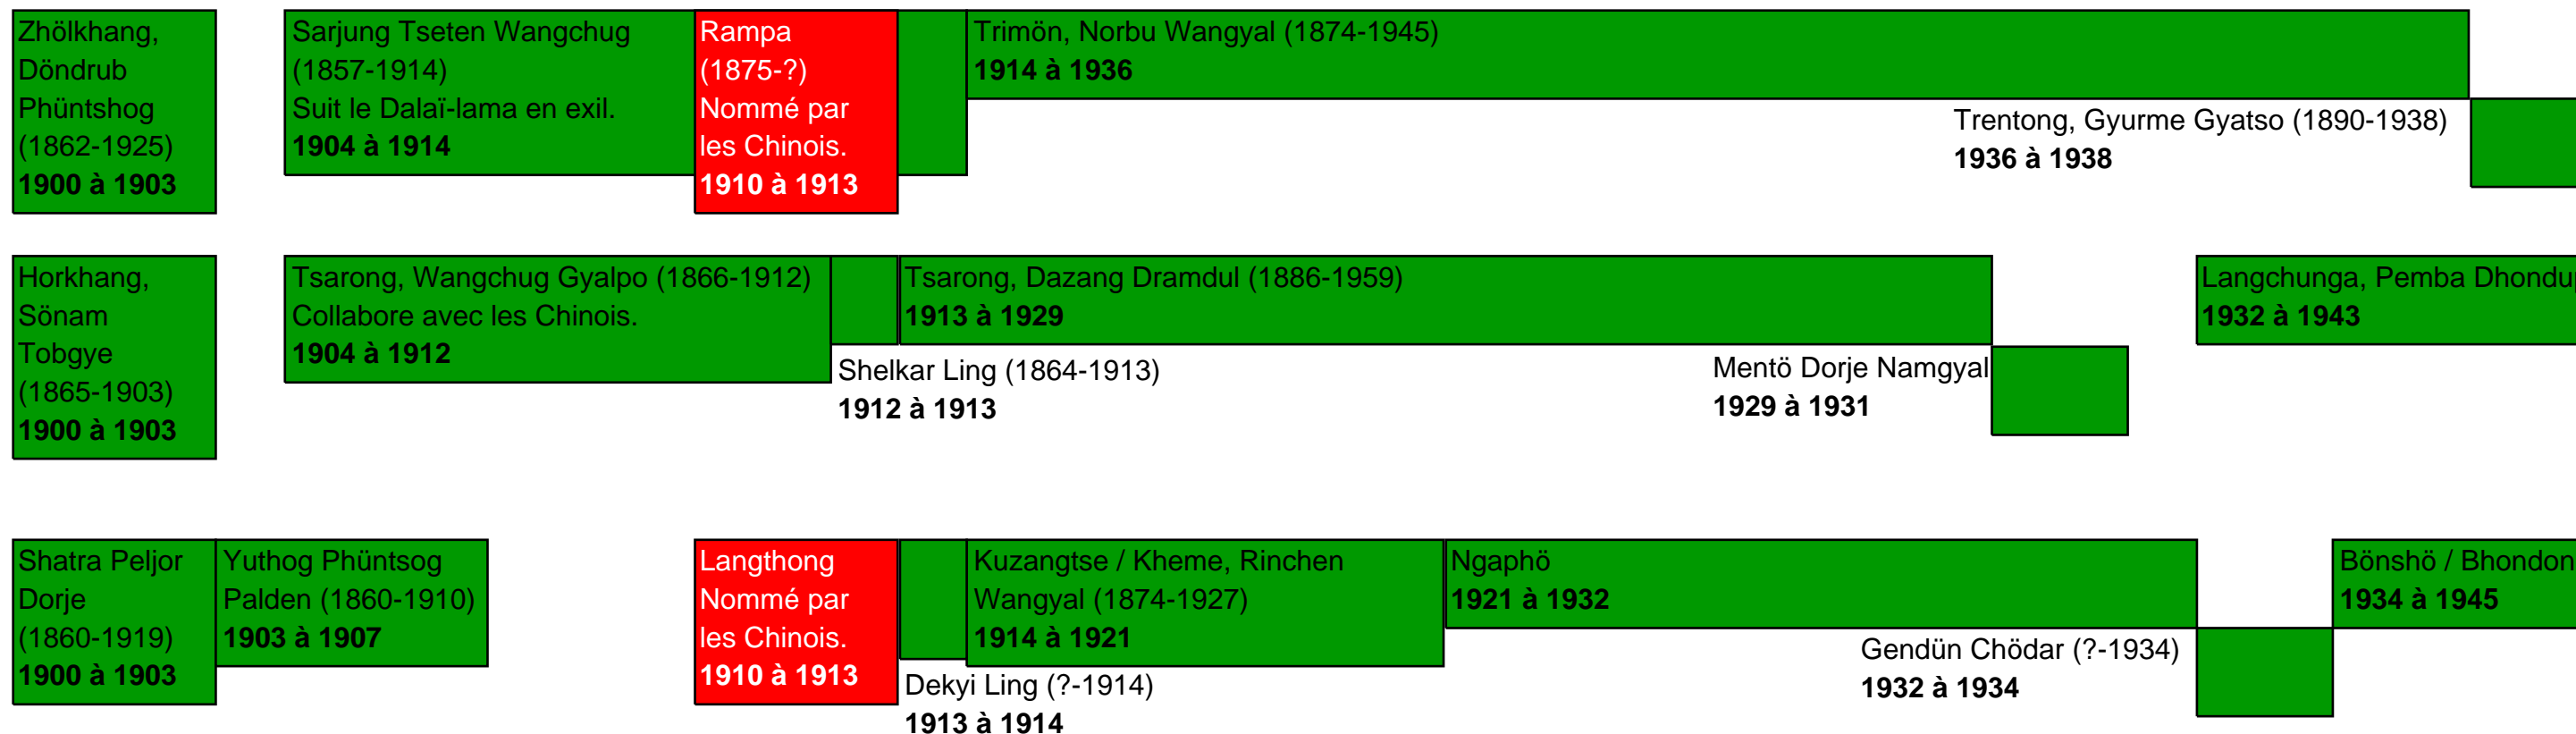

Kalön laïcs

Favoris du XIIIe Dalai-lama

Tsarong, Dazang Dramdul (1886-1959)
1910 à 1924

Thubten Künphela (1905-1963)
1924 à 1933

Lungshar, Dorje Tsegjal (1880-1938)
1929 à 1934