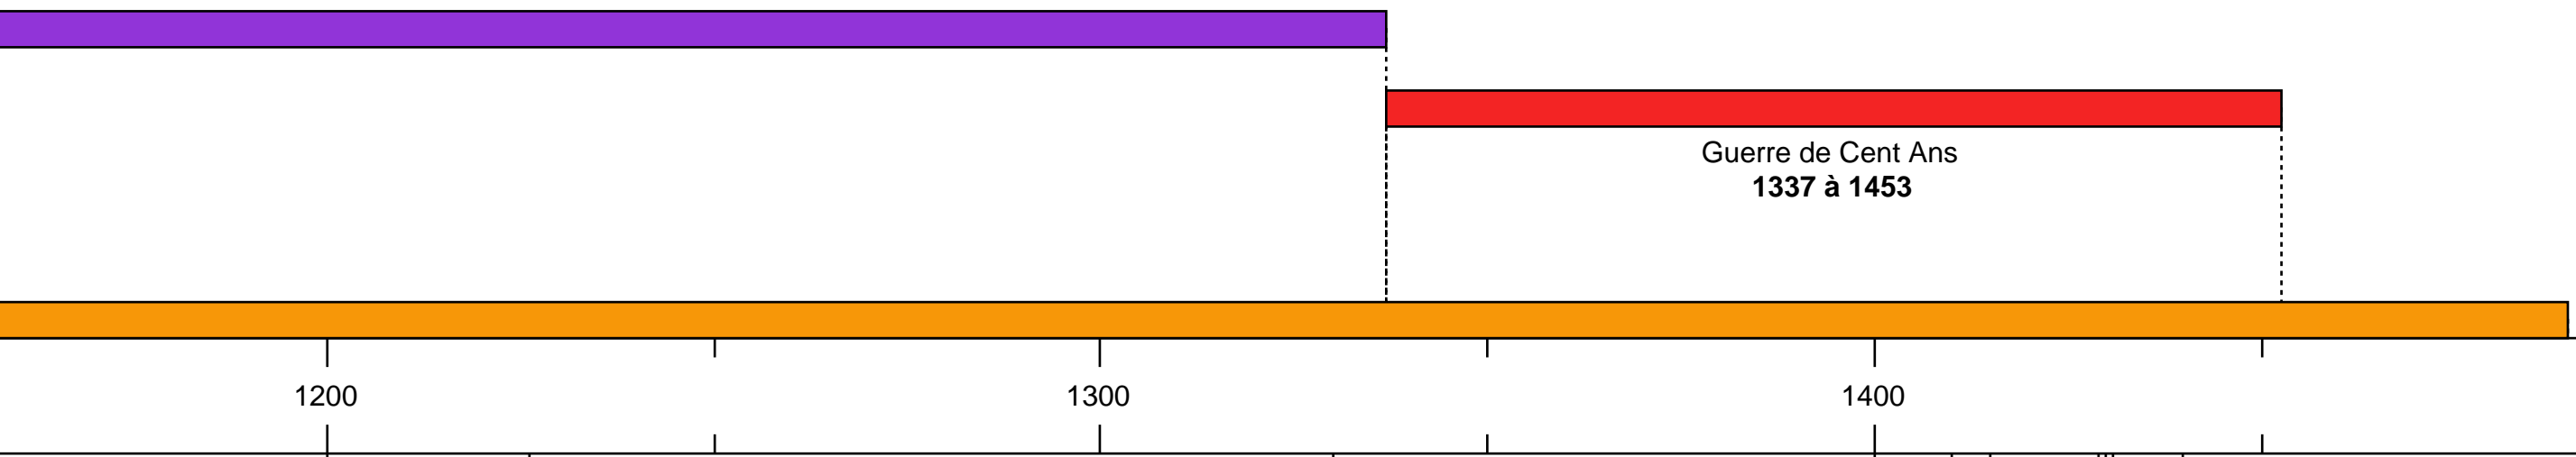

# Le Moyen-âge (476-1492)

Fin de  
l'Empire  
Romains  
**476**

Baptême de  
Clovis  
**496**

Charlemagne  
empereur  
**800**

Capétiens

Les châteaux forts

900

1000

1100

Début des progrès de l'agriculture  
**1020**

Hugues  
Capet roi de  
France  
**987**

Invention de la boussole  
**1200**

Saint Louis  
**1226**

Conflit entre  
Philippe VI  
et Edouard  
III  
**1330**