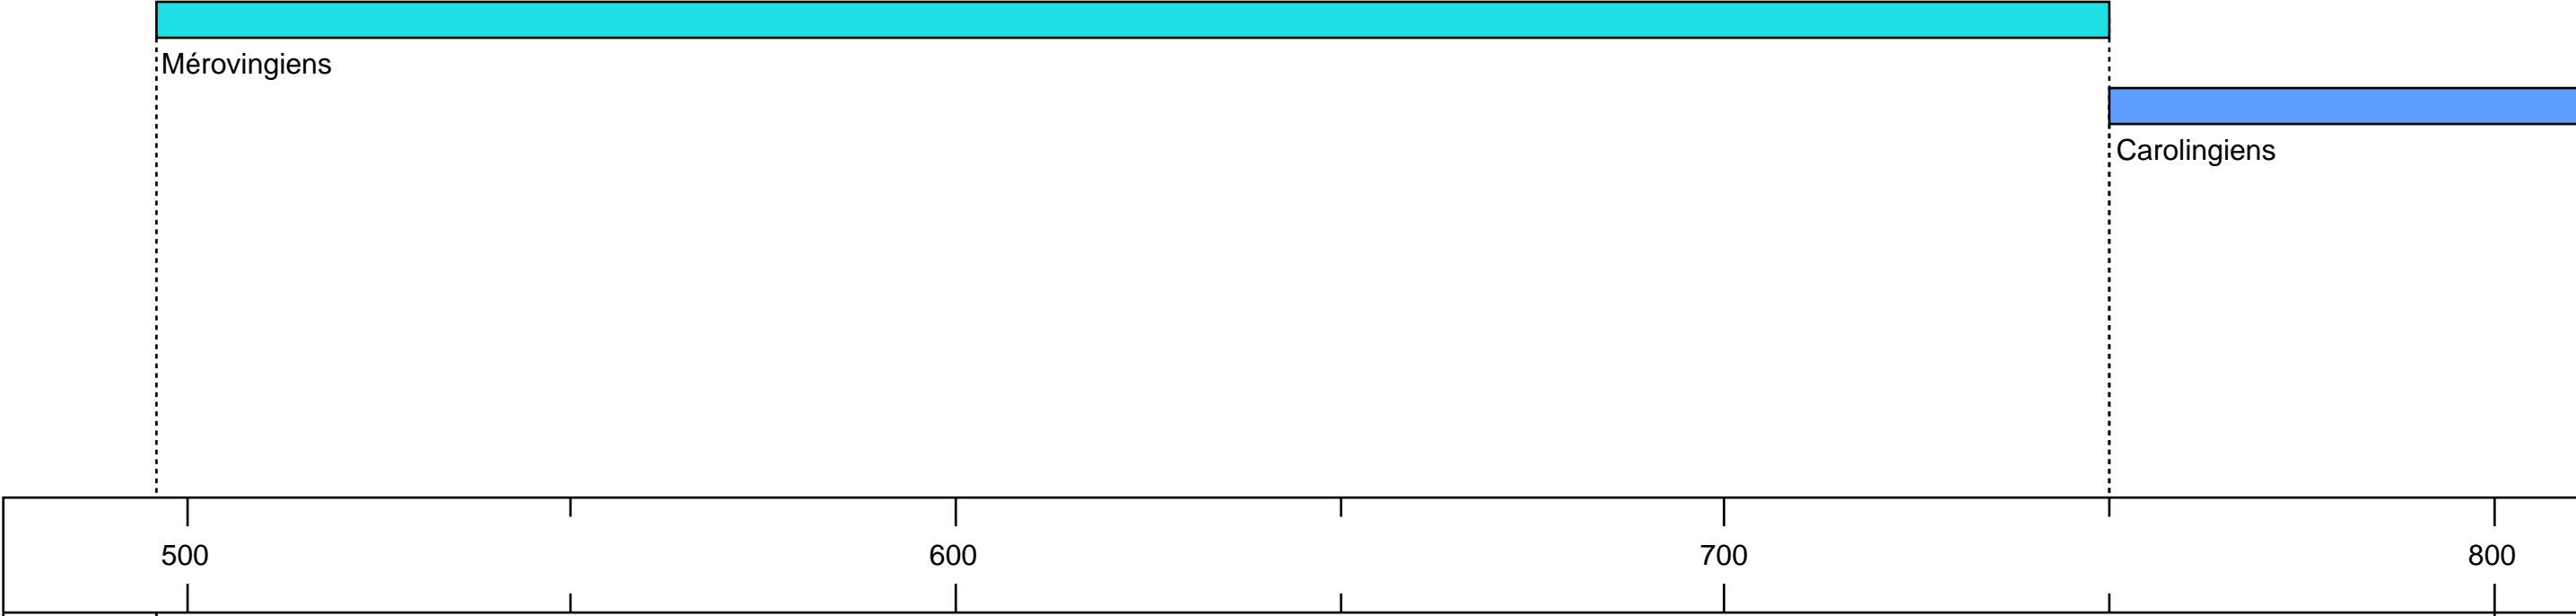

# Le Moyen-âge (476-1492)

Fin de  
l'Empire  
Romains  
**476**

Baptême de  
Clovis  
**496**

Charlemagne  
empereur  
**800**

Capétiens

Les châteaux forts

900

1000

1100

Début des progrès de l'agriculture  
**1020**

Hugues  
Capet roi de  
France  
**987**

Invention de la boussole  
**1200**

Saint Louis  
**1226**

Conflit entre  
Philippe VI  
et Edouard  
III  
**1330**