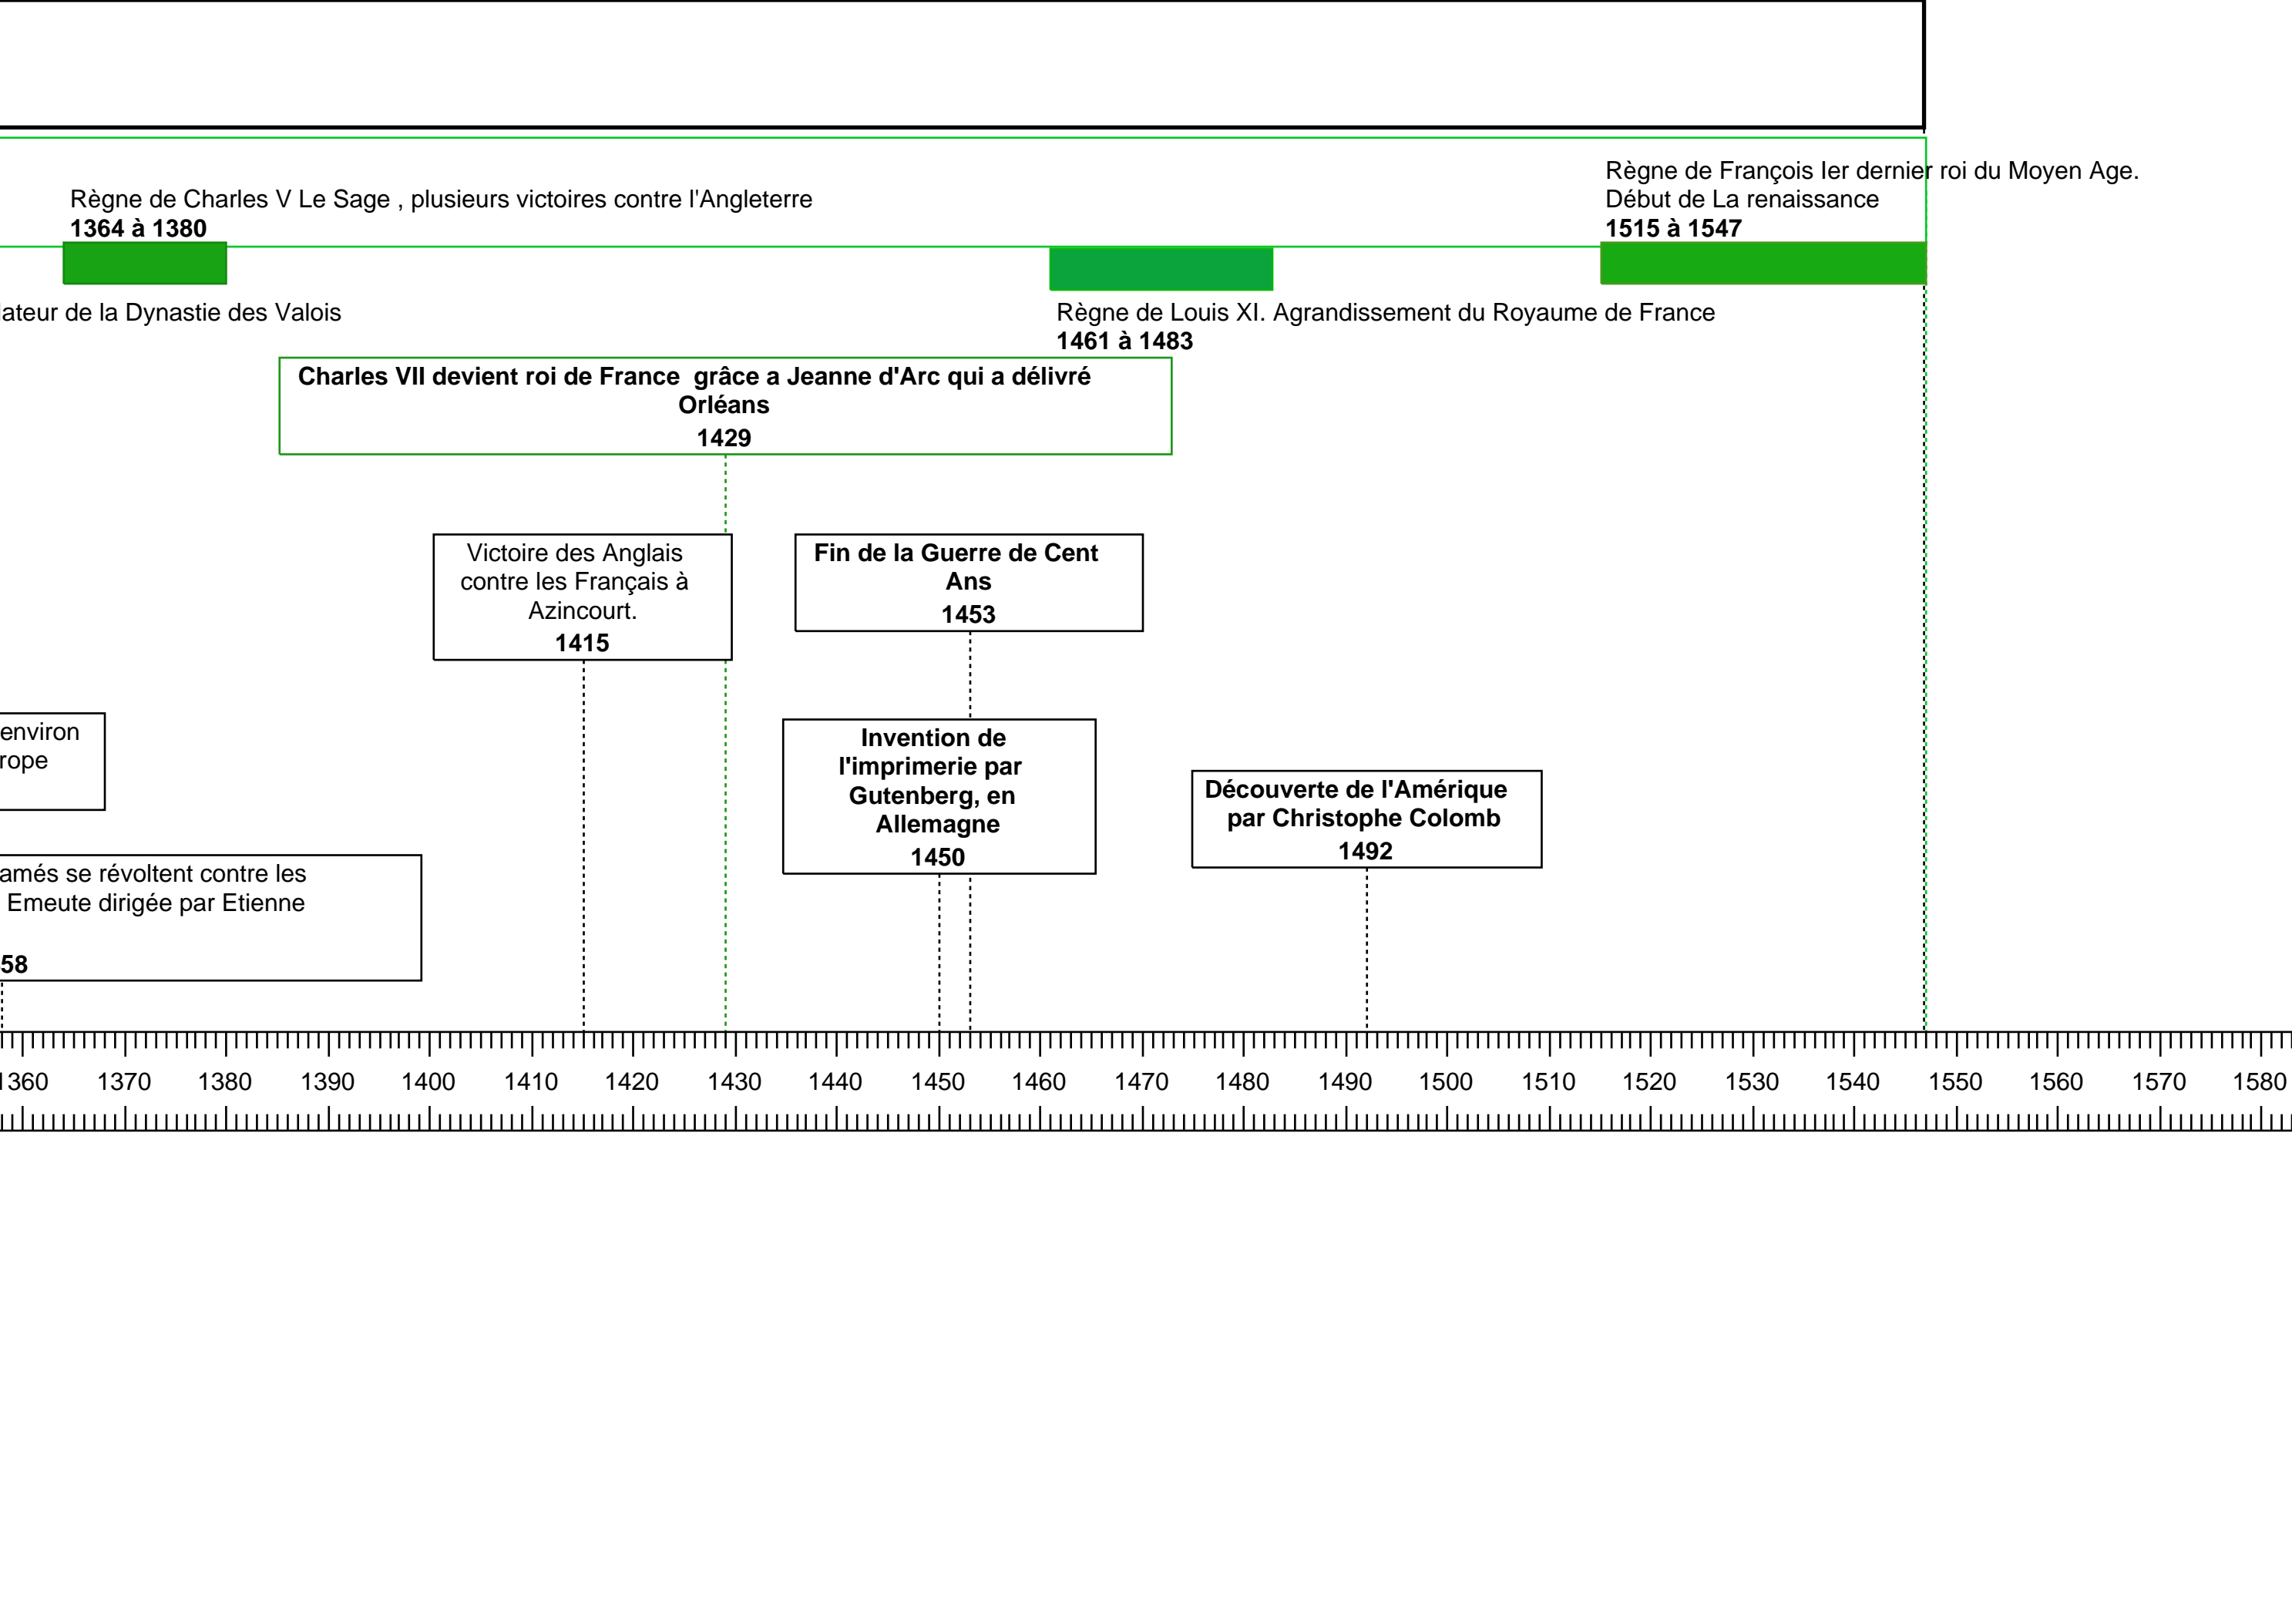

Pépin Le Bref fonde la Dynastie des Carolingiens
751

Couronnement de C

Chute de l'empire romain
Début des Mérovingiens
476

[520.....650]

Carolingiens (Charlemagne)
751 à 987

Règne de Louis VI
1120 à 1137

Règne de Hugues Capet ,
fondateur de la Dynastie de Capétiens
987 à 996

Règne de Louis VI Le
1108 à 1137

Début des invasions normandes (Vikings)
845

Charlemagne empereur
800

Apparition du
style ROMAN
en architecture
église
monastère
1030 à 1050

Apparition du style

Début de la c

Règne de Philippe IV Le Bel
1285 à 1314

Règne de Philippe VI , fond
1328 à 1350

Début de la Guerre de Cent
Ans
1337

Grande épidémie de peste
25 millions de morts en Eu
1348

La grande Jacquerie : les paysans aff
seigneurs dans le Nord de la France .
Marcel à Paris
1358

le GOTHIQUE en architecture
1140

Construction de la cathédrale Notre-Dame de Paris (style gothique)
1163

Règne de Charles V Le Sage, plusieurs victoires contre l'Angleterre
1364 à 1380

Règne de François Ier dernier roi du Moyen Age.
Début de La renaissance
1515 à 1547