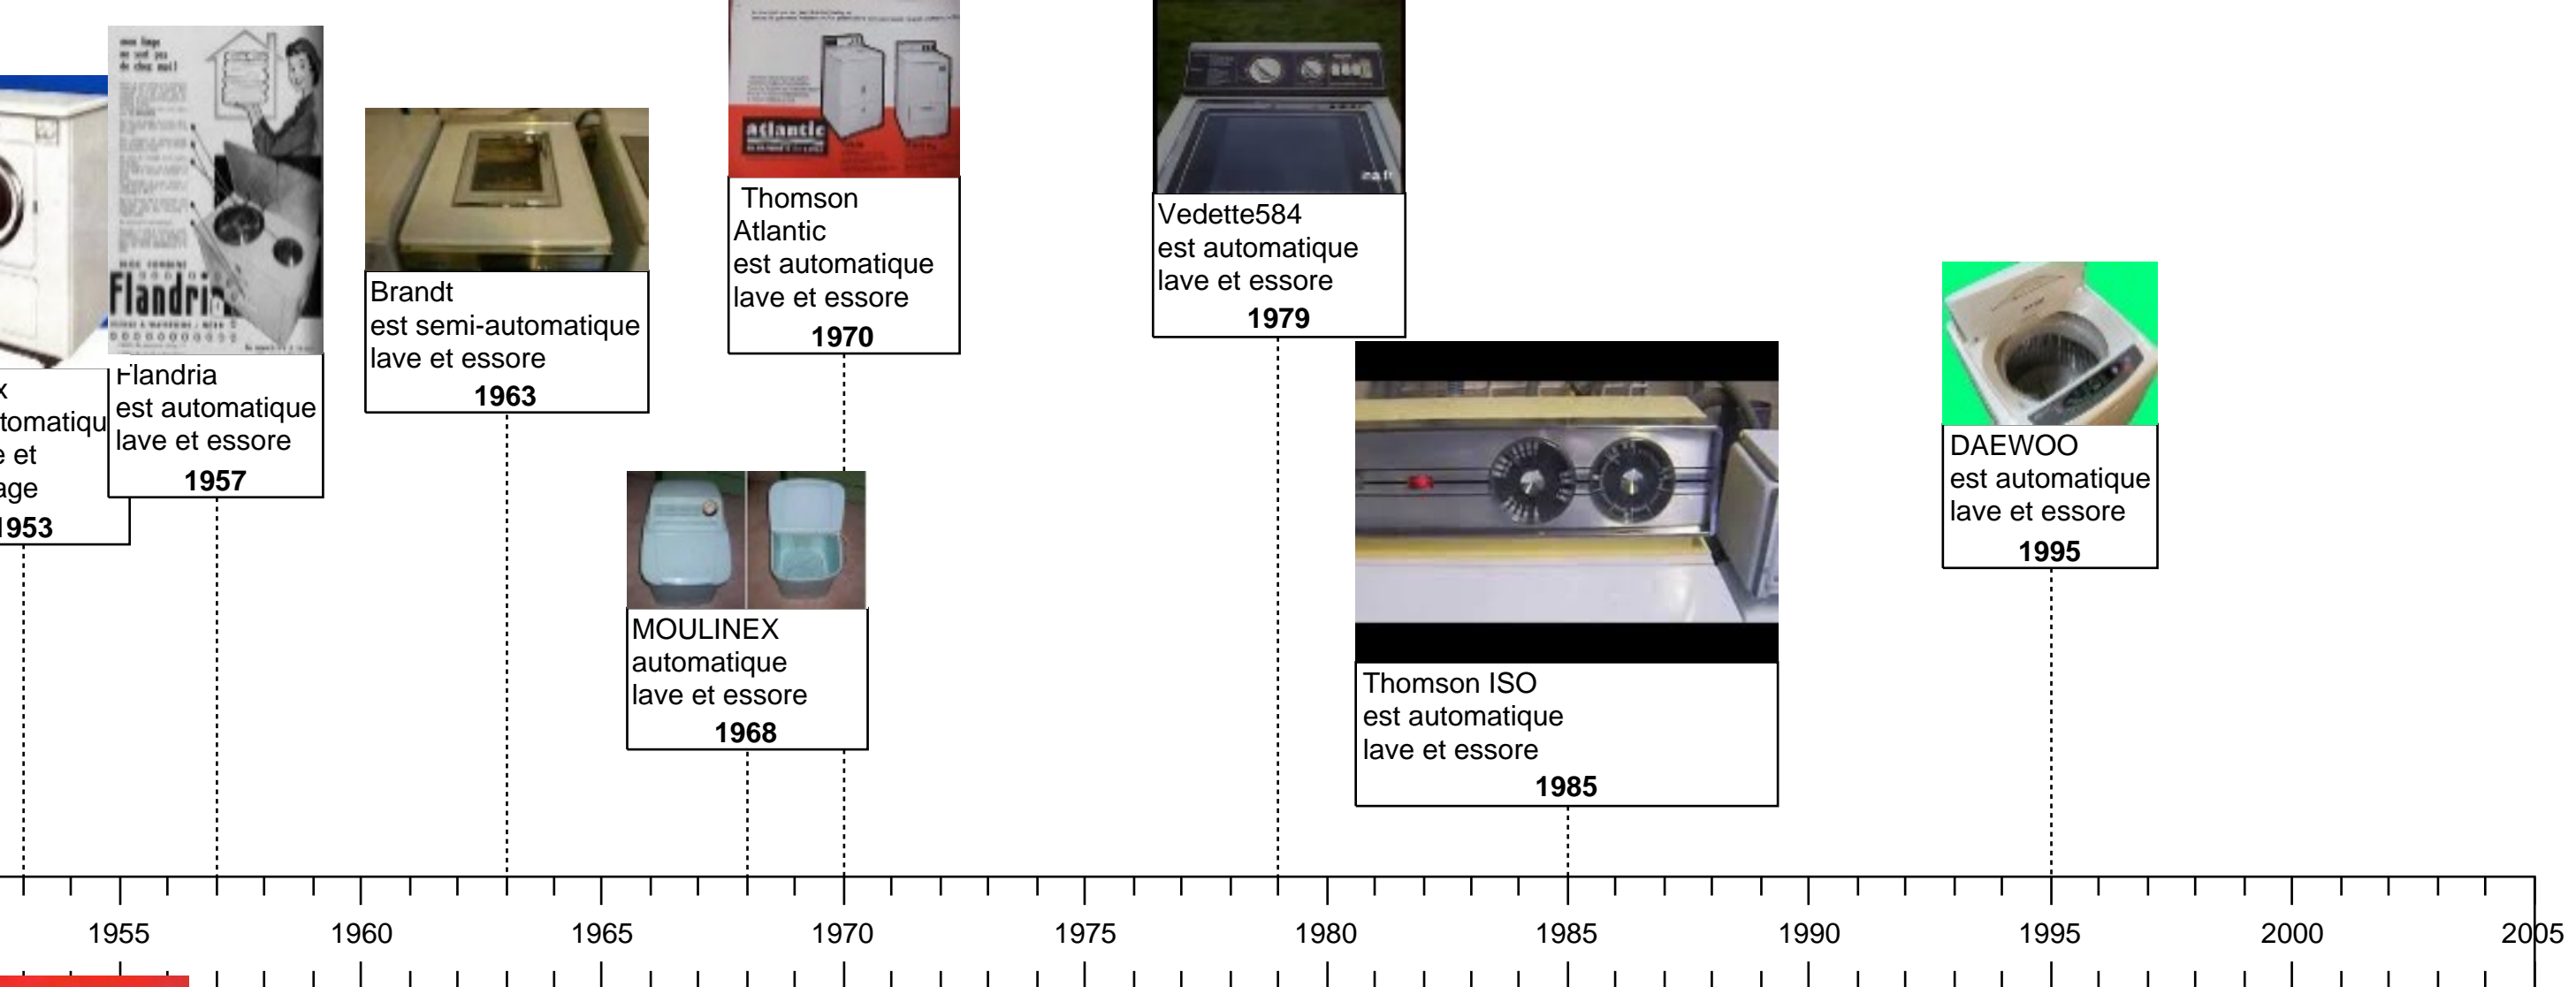

manuelle à agitateur
il est manuelle
lave le linge
1905

BABY
REVELATION
est semi-automatique
lave et essore
1931

Auto Moto à
tambour
est
semi-automatique
lave le
linge(essore si
on ajoute
l'essoreuse)
1927

Bendix
est au
lavage
essore
1

DESMETS
est semi-automatique
lave et essore
1929

TH
est
ser
lave

THOMSON
semi-automatique
lave et essore

Vedette est automatique
lave et essore
1963

Machine à laver
moderne
est automatique
lave et essore
2000

atlantic
st semi-automatique
ave etessore
1955