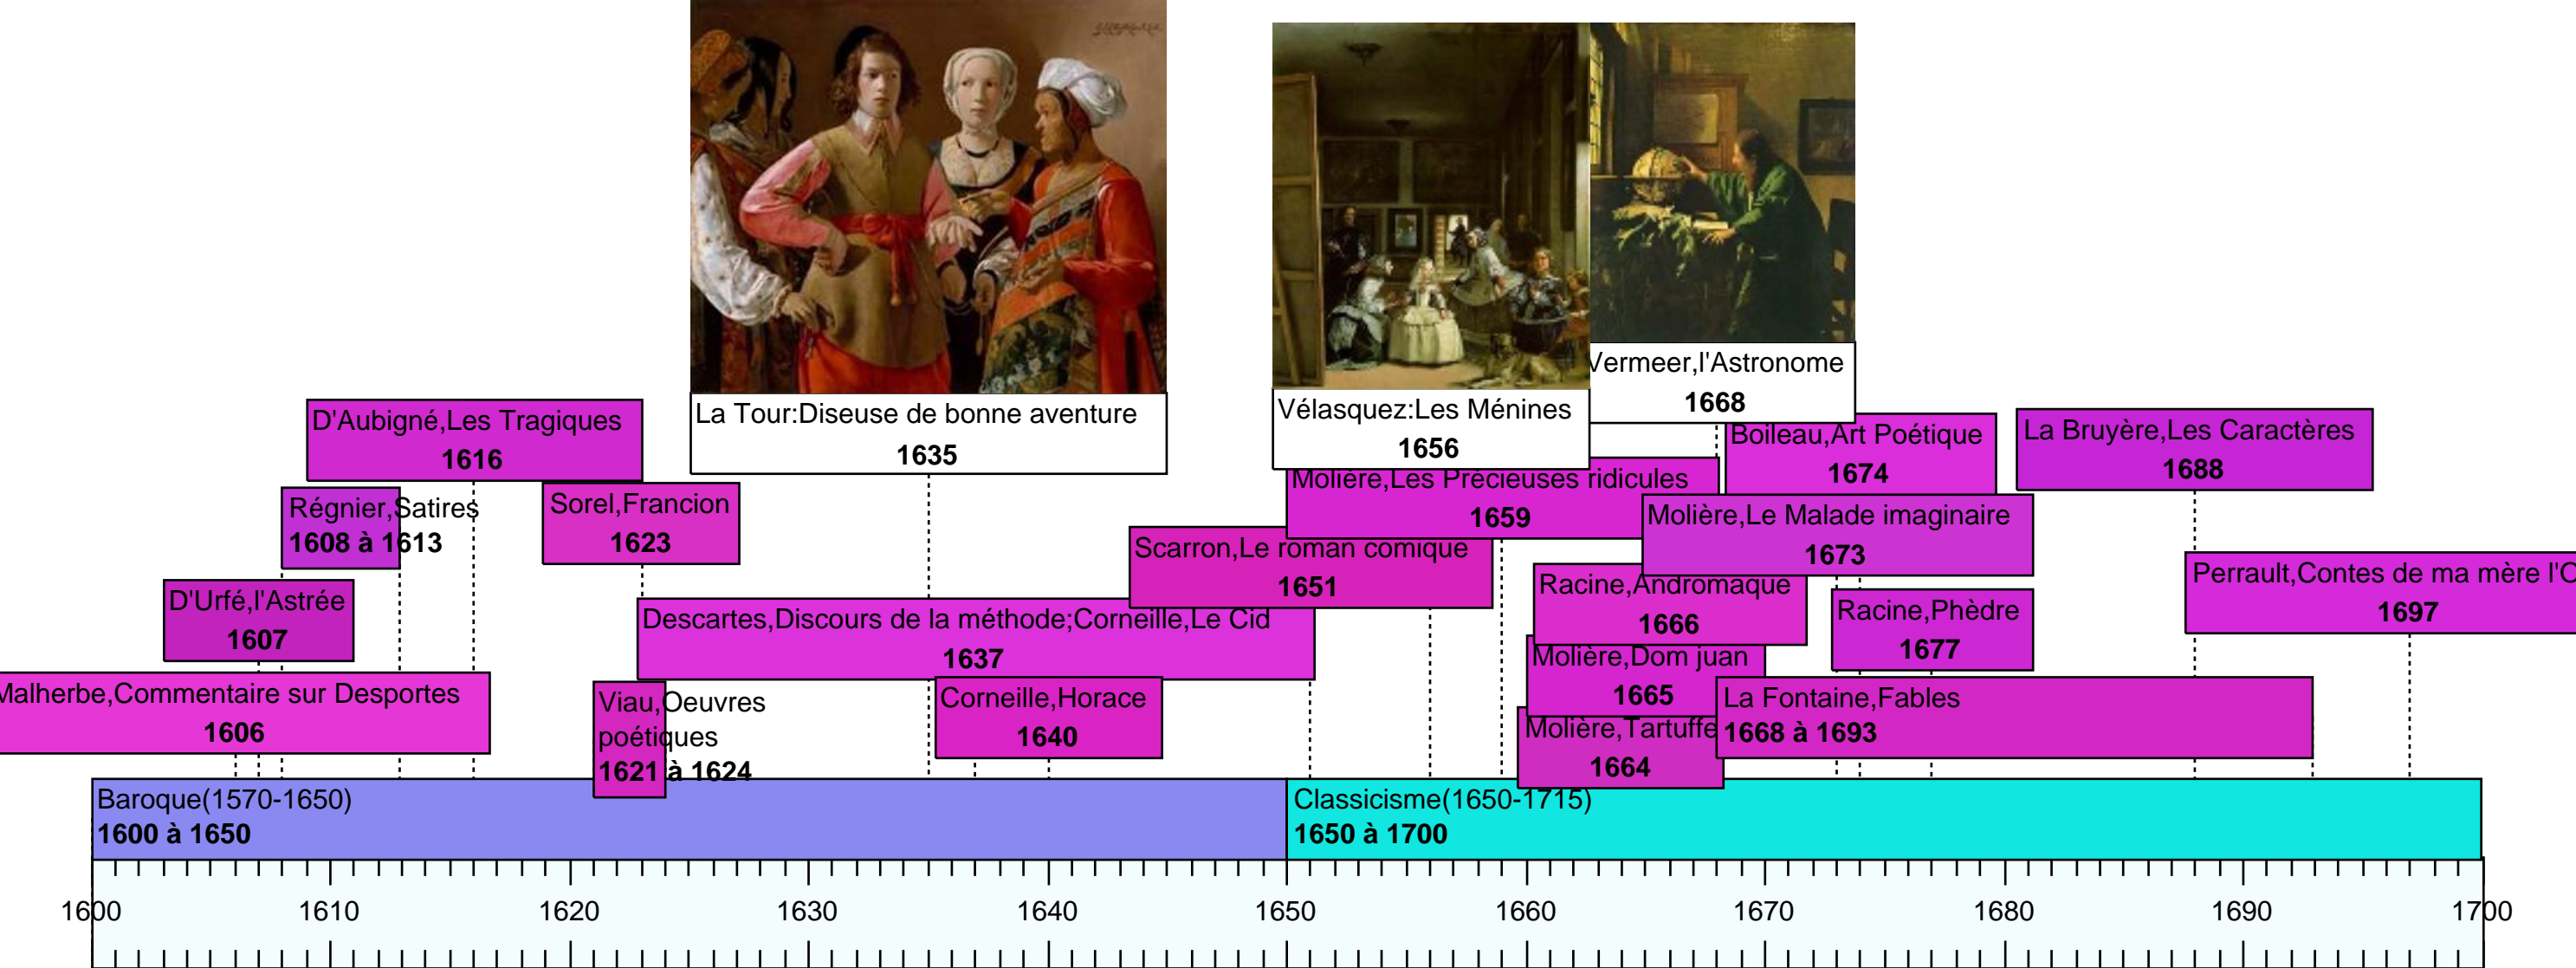

La Tour: Diseuse de bonne aventure  
1635

Vermeer, l'Astronome  
1668

Vélasquez: Les Ménines  
1656

Baroque (1570-1650) 1600 à 1650      Classicisme (1650-1715) 1650 à 1700

1600 1610 1620 1630 1640 1650 1660 1670 1680 1690 1700

Règne de Henri IV (1589-1610) 1600 à 1610      Règne de Louis XIII 1610 à 1643

Fondation du Québec 1608      Assassinat de Henri IV 1610

Ministère de Richelieu 1624 à 1642

Exécution de Charles Ier 1649

Ministère de Colbert 1661 à 1683