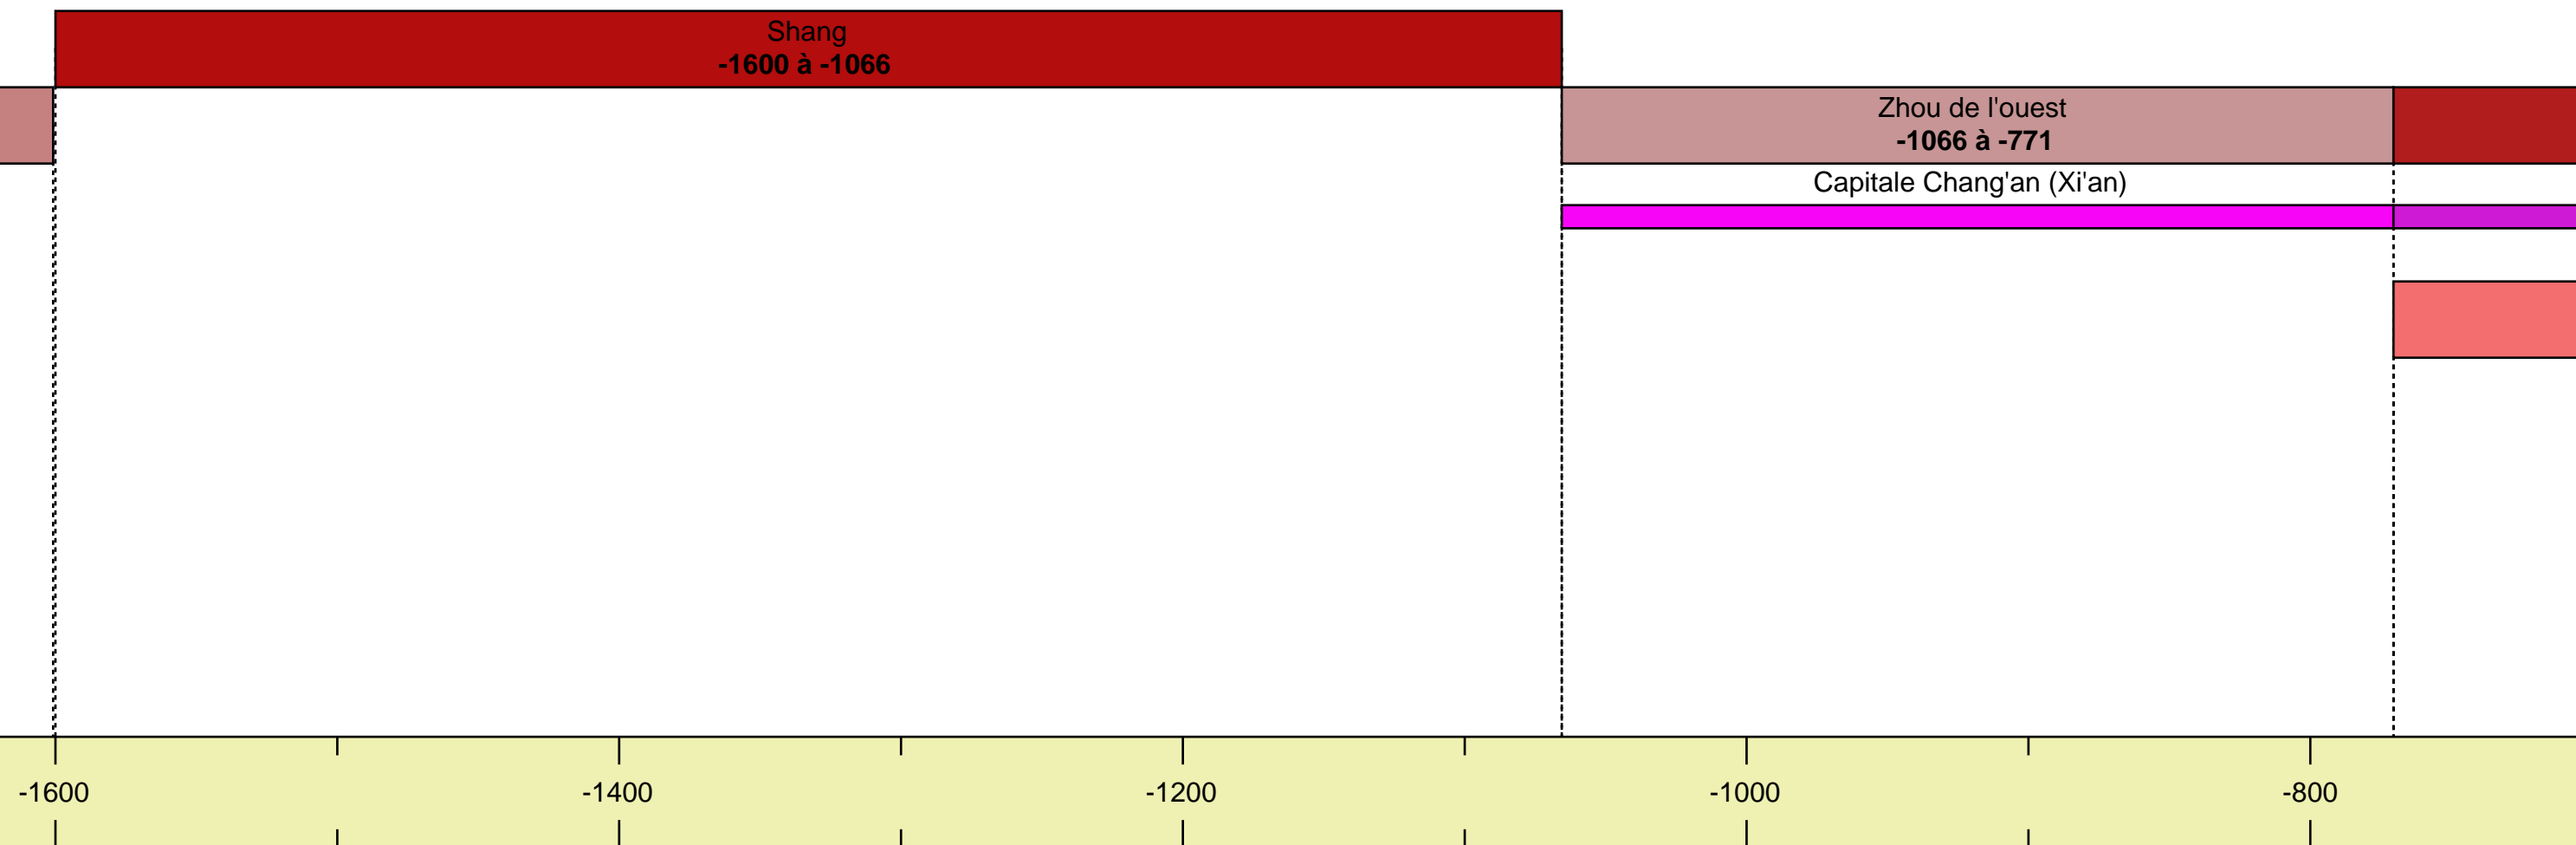

Xia dynastie semi-mythique
-2200 à -1600

Céramiques noirs de Lonshan

Shang
-1600 à -1066

Zhou de l'ouest
-1066 à -771

Capitale Chang'an (Xi'an)

-1600

-1400

-1200

-1000

-800

Poterie, premiers vernis

système décimal

Invention écriture
(sur os divinatoires)
-1300

Gravure sur bronze puis écriture sur soie, sur lattes de bambous.

1ère trace fonte du fer
-513

Kuan, charrue à soc