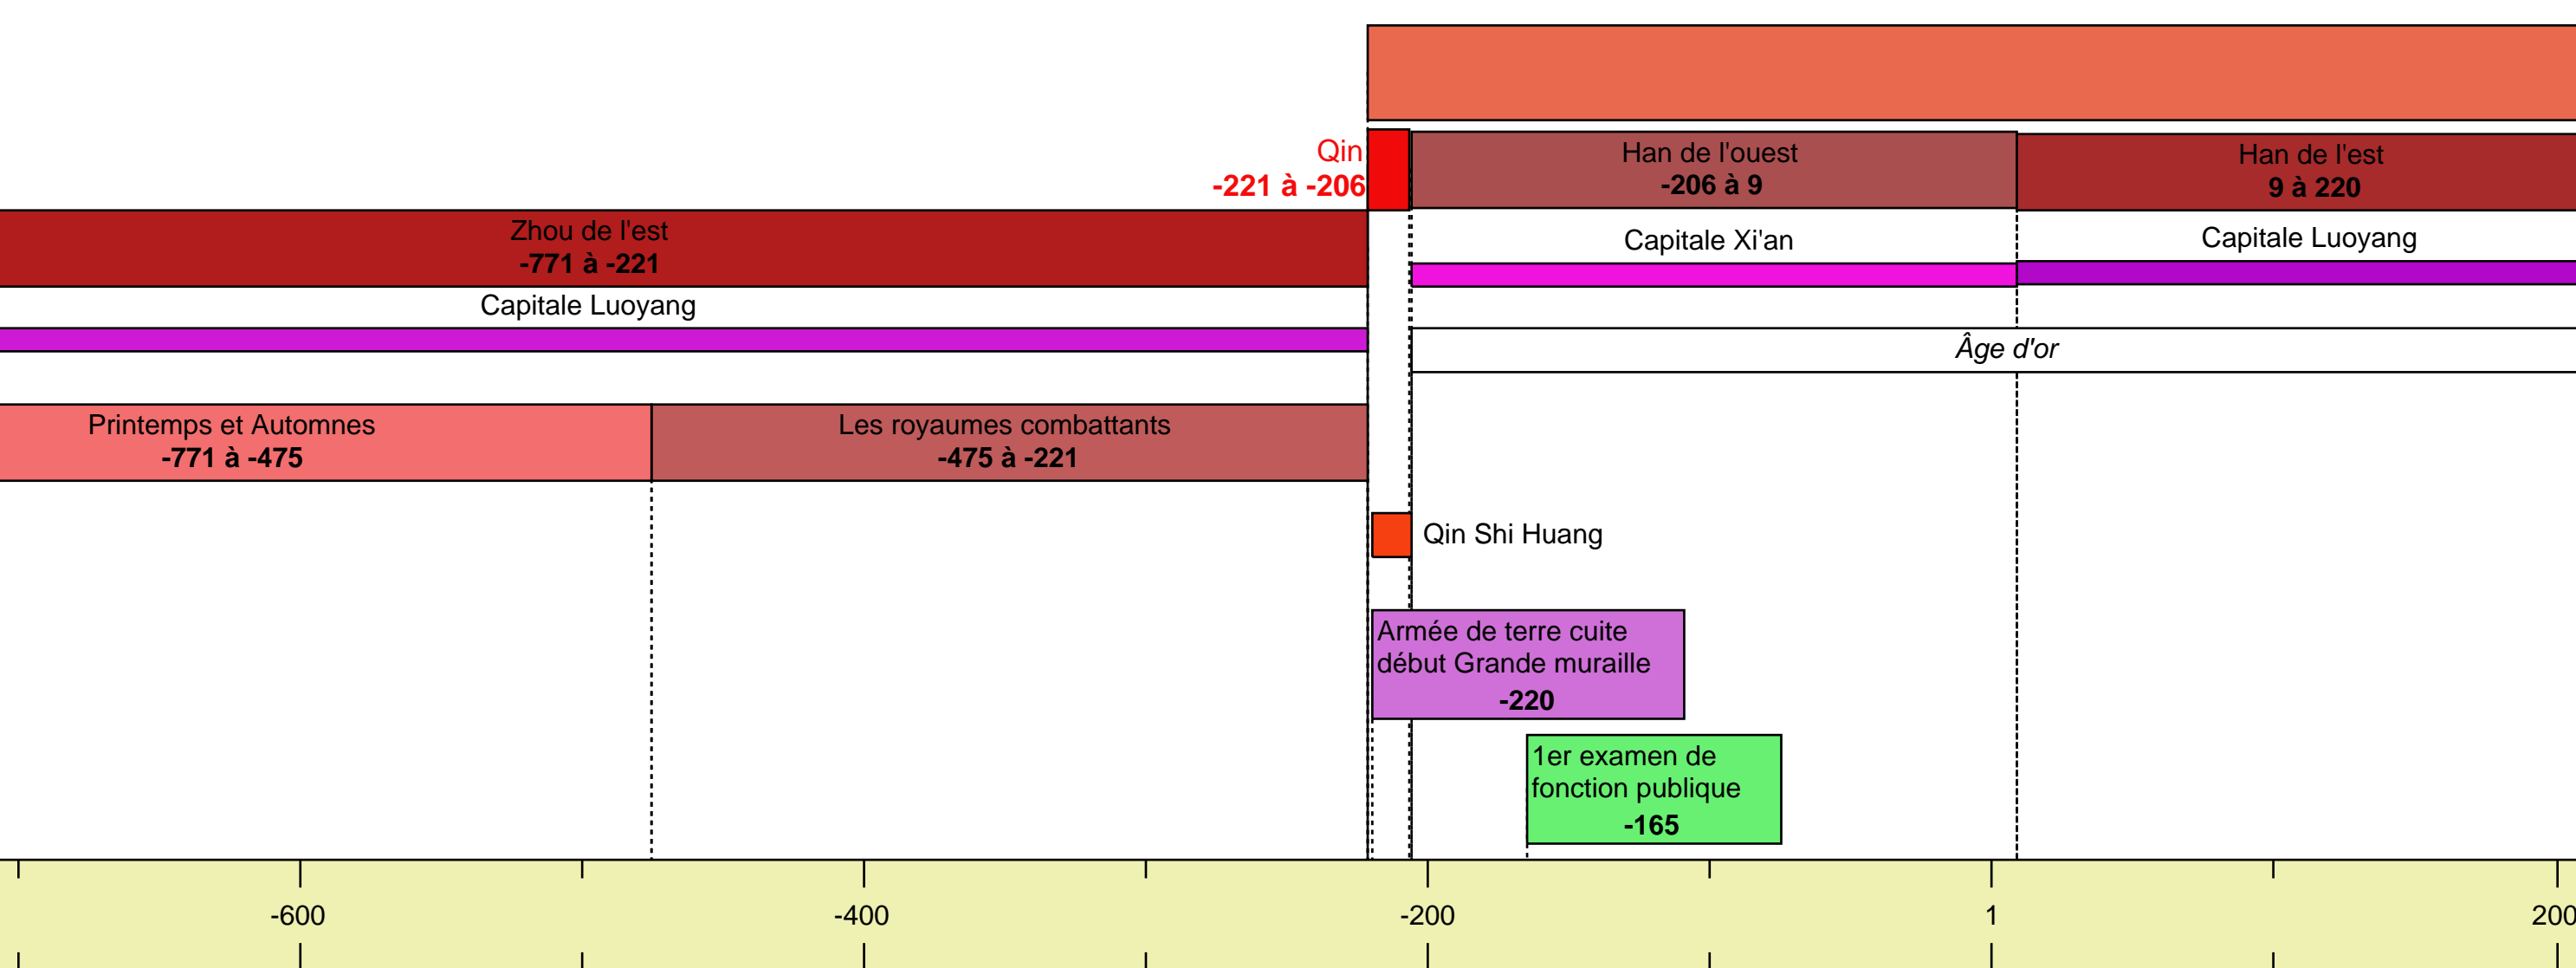

Xia dynastie semi-mythique
-2200 à -1600

Céramiques noirs de Lonshan

Shang
-1600 à -1066

Zhou de l'ouest
-1066 à -771

Capitale Chang'an (Xi'an)

-1600

-1400

-1200

-1000

-800

Poterie, premiers vernis

système décimal

Invention écriture
(sur os divinatoires)
-1300

Gravure sur bronze puis écriture sur soie, sur lattes de bambous.

1ère trace fonte du fer
-513

Kuan, charrue à soc

Livre de la Voie et de la Vertu

Lao Tseu

Lao Tseu
-590 à -531

Bouddha

Confucianisme, taoïsme, légisme

Taoïsme, Yin et Yang, culte des ancêtres : philosophie chinoise.

Le Bouddhisme se répand

La Chine Impériale -221 à 1911