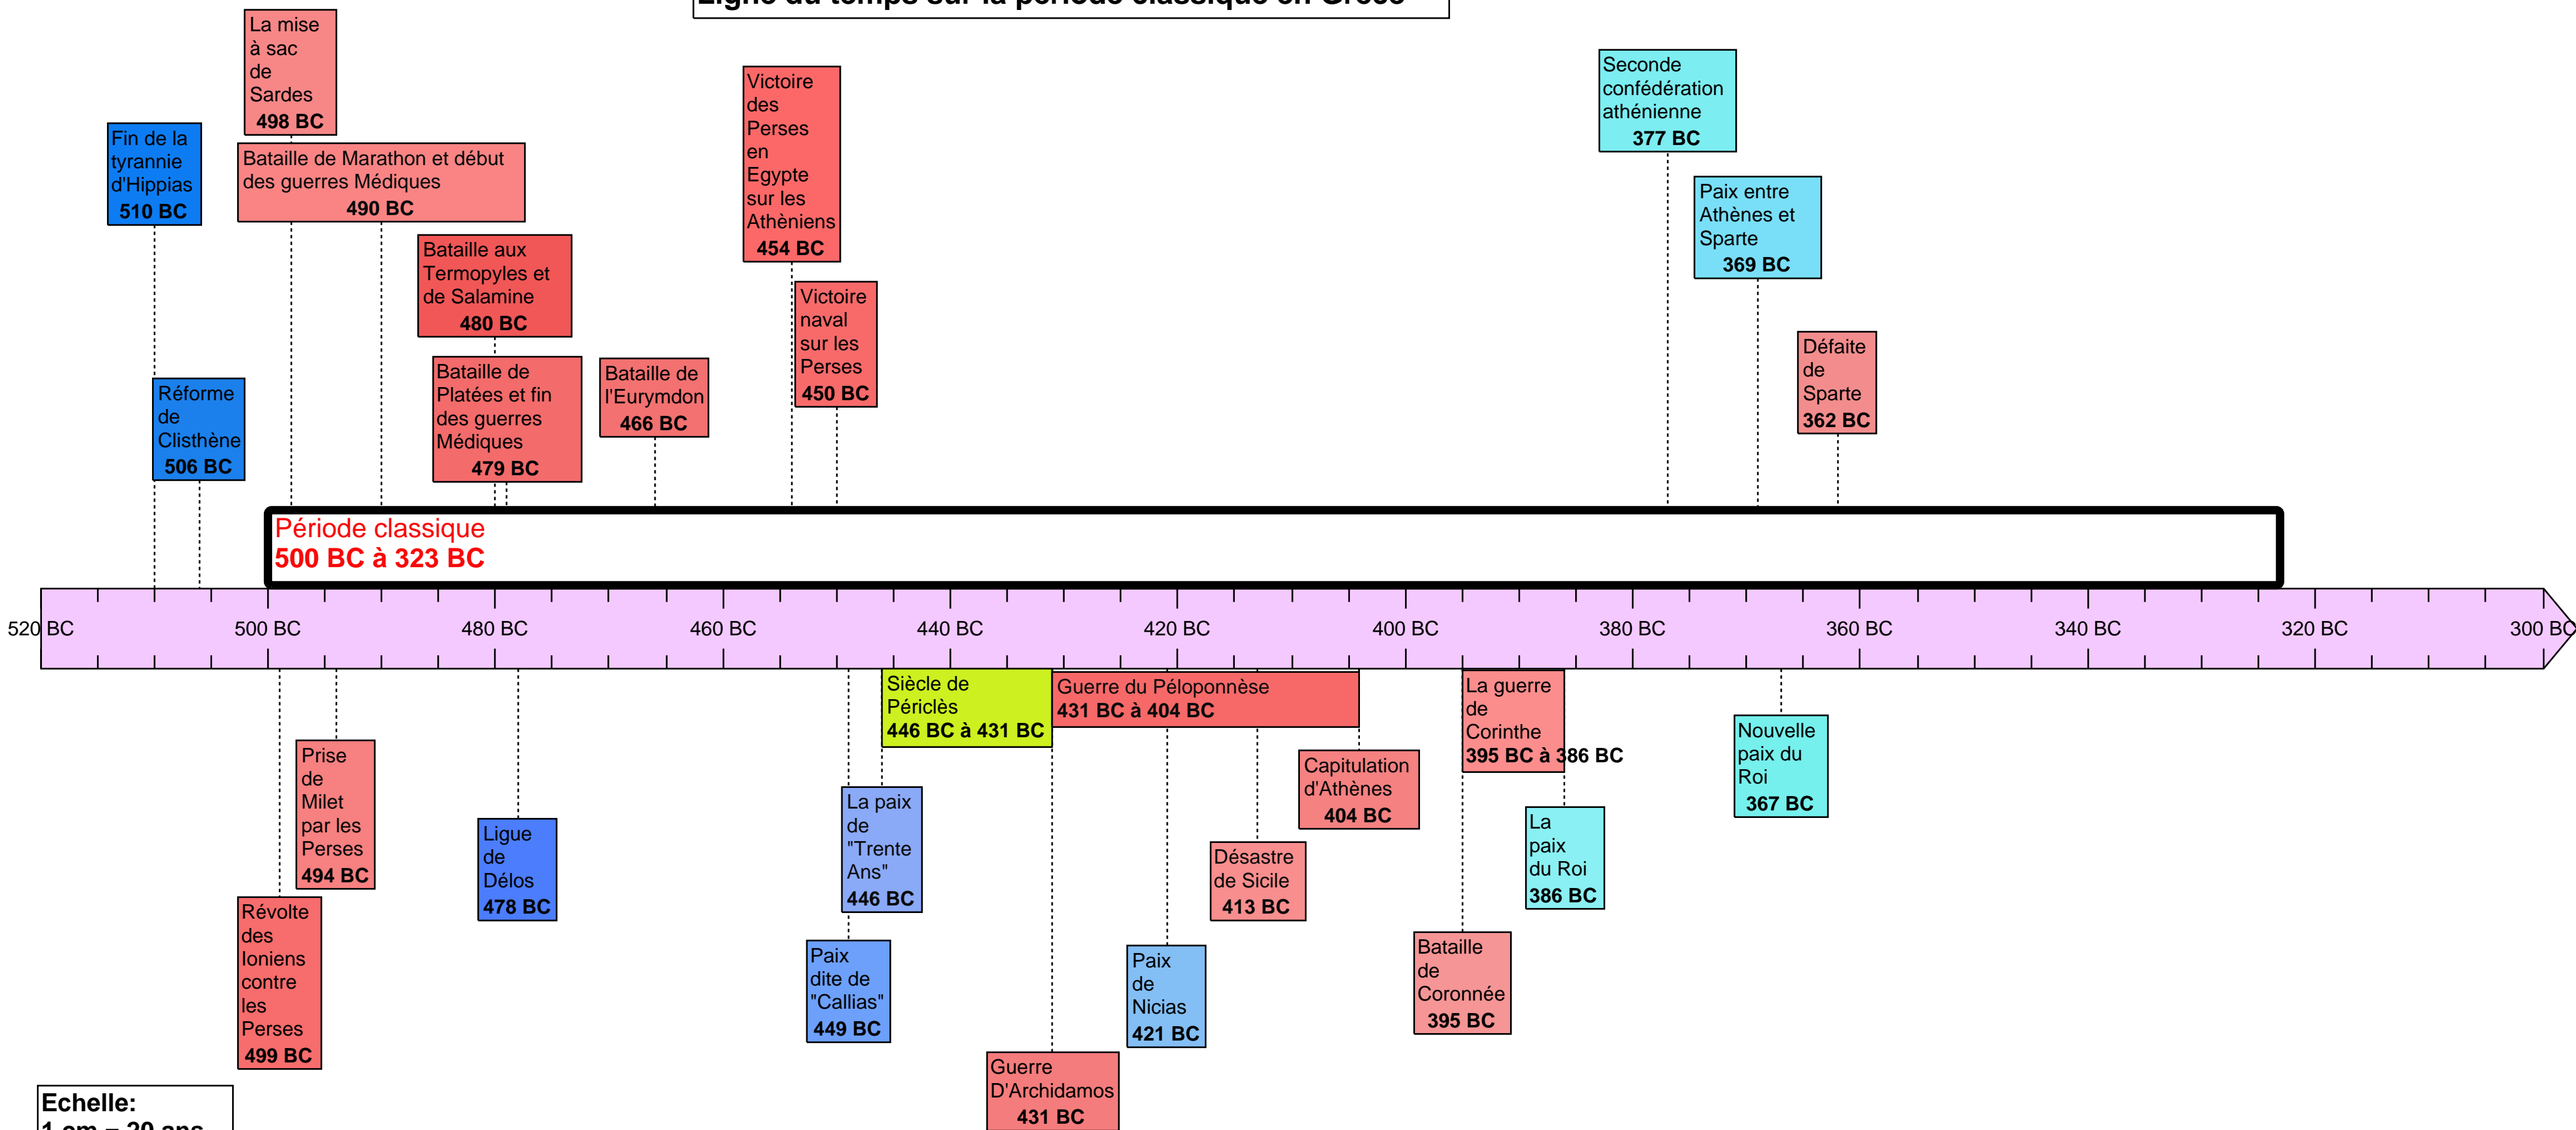

Ligne du temps sur la période classique en Grèce

Echelle:
1 cm = 20 ans

Légende:
En bleu : la politique
En rouge: la guerre
En jaune: Age d'or athénien