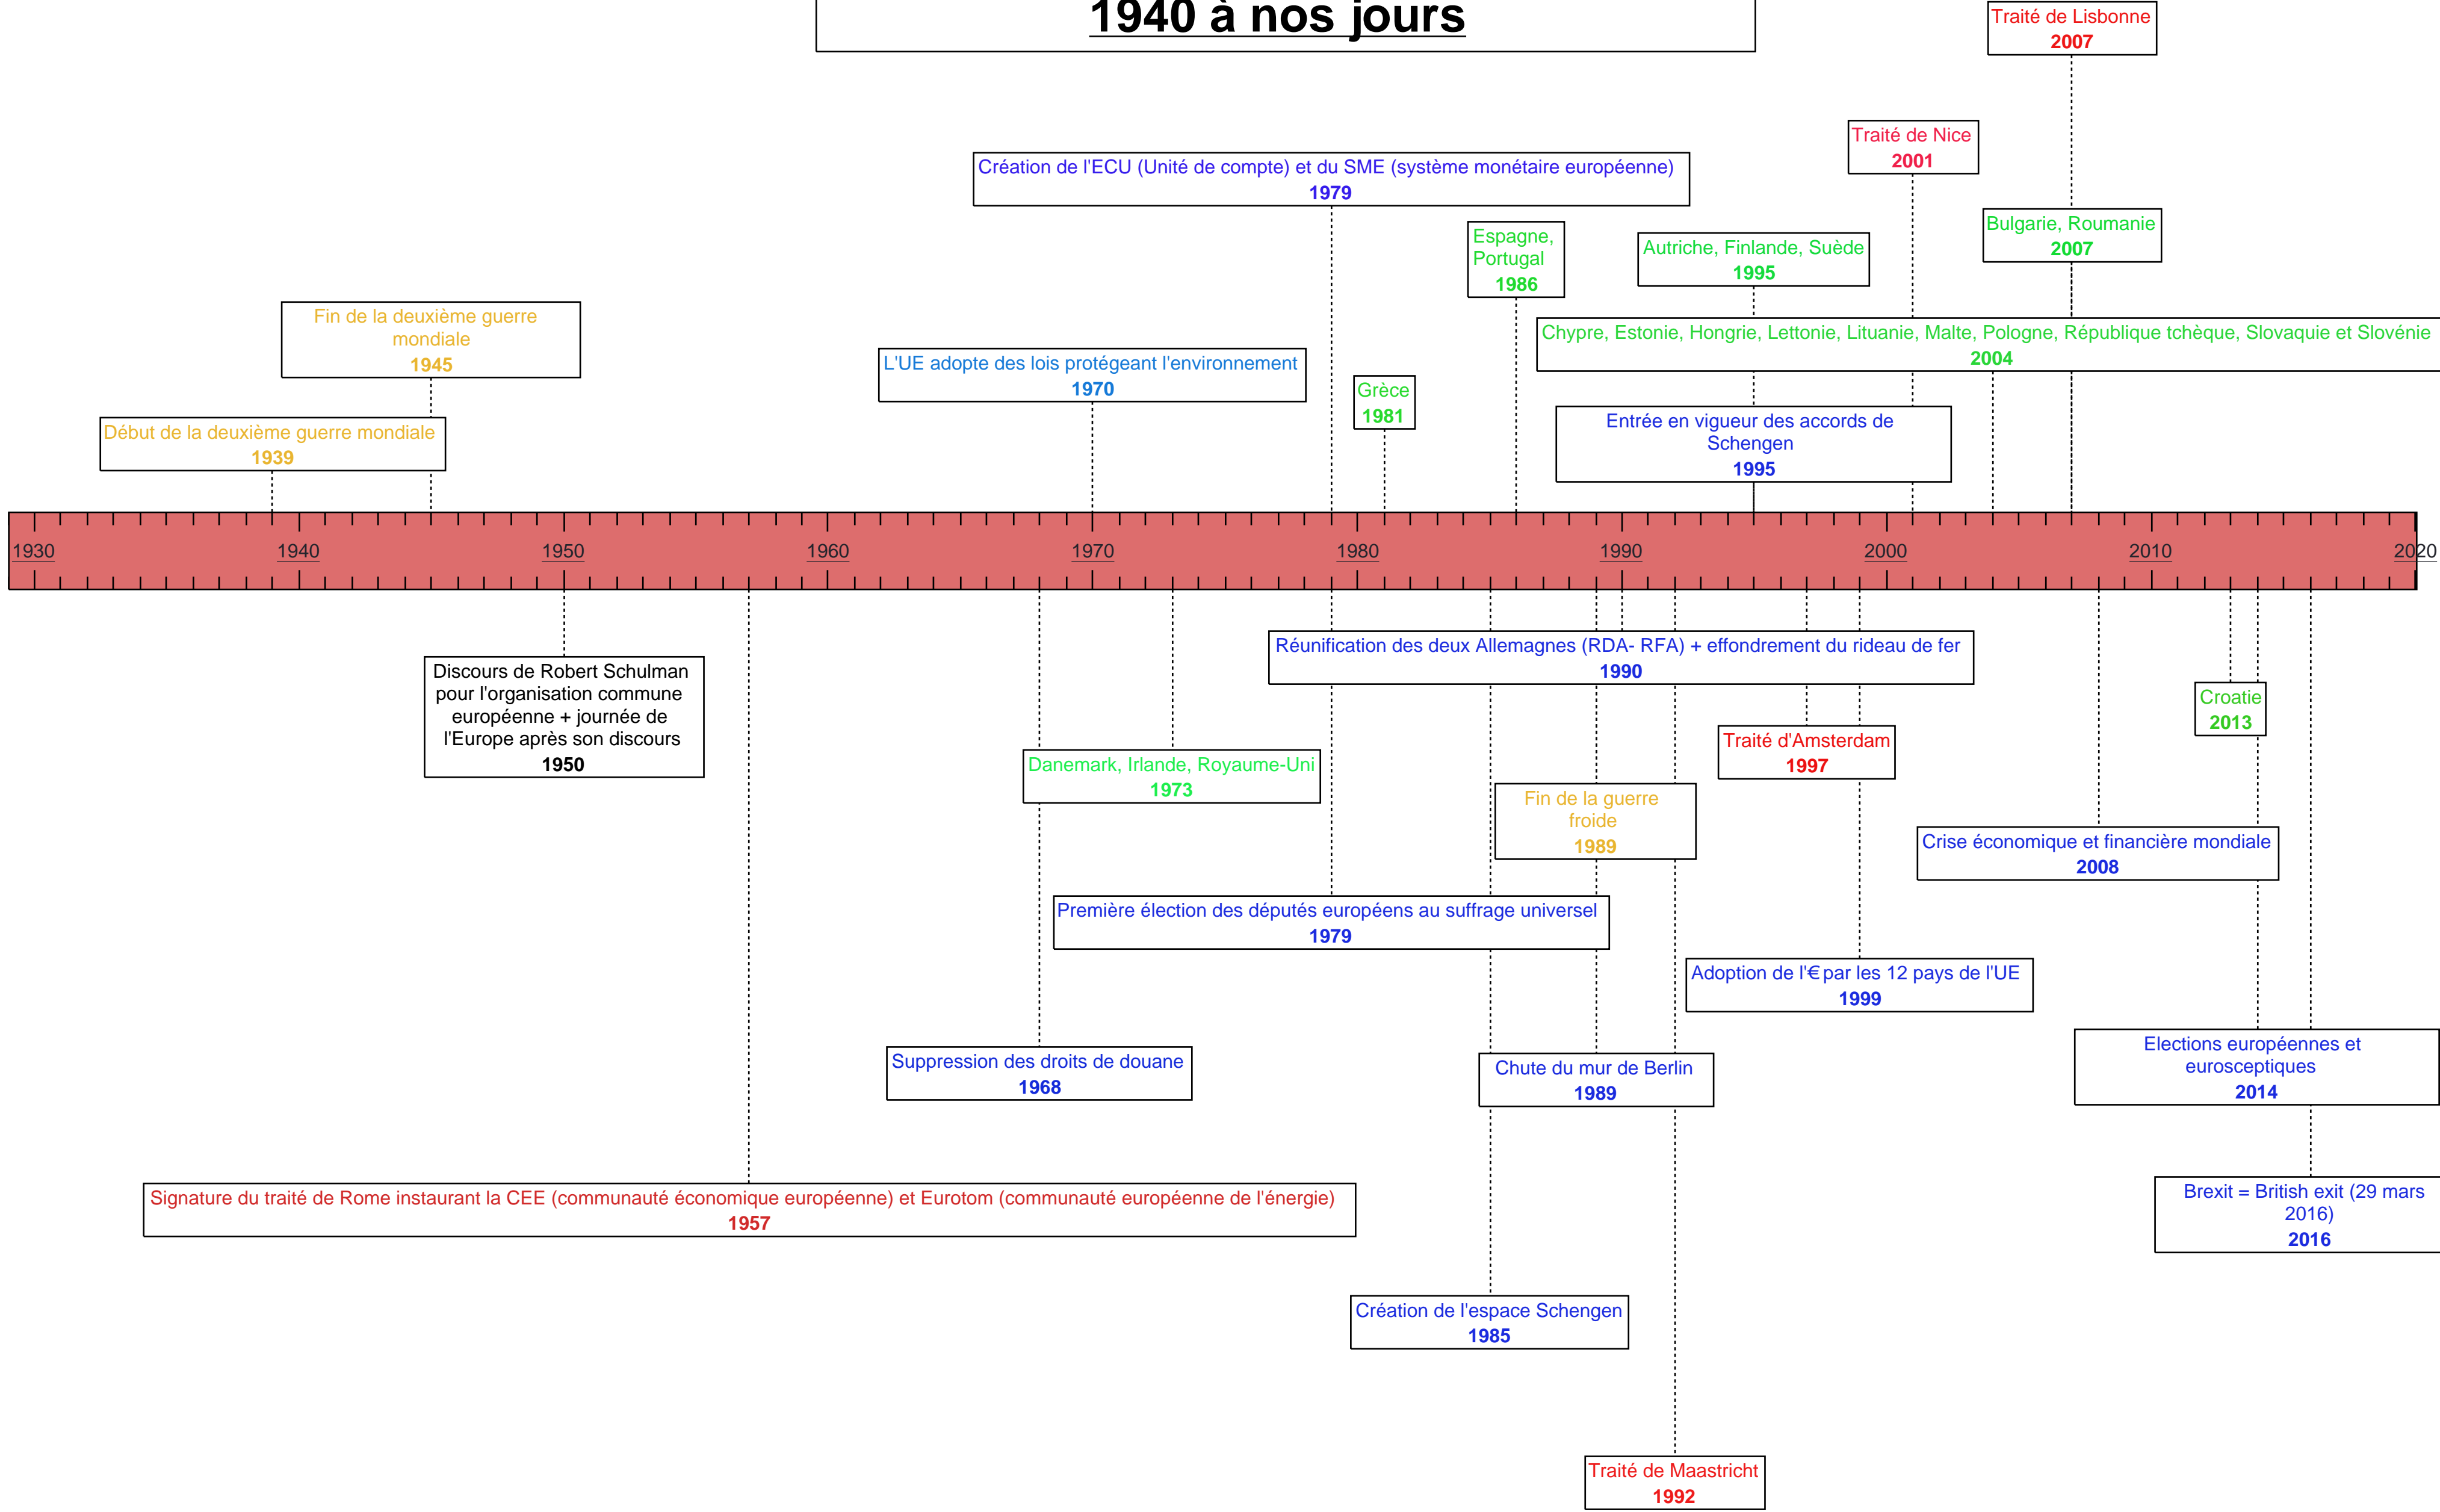

# L'histoire de l'Union européenne: de 1940 à nos jours

**Légende:**  
 Vert = Pays entrant dans l'UE  
 Bleu = Evénements  
 Rouge = Traités  
 Orange = Guerres  
 Noire = Autres