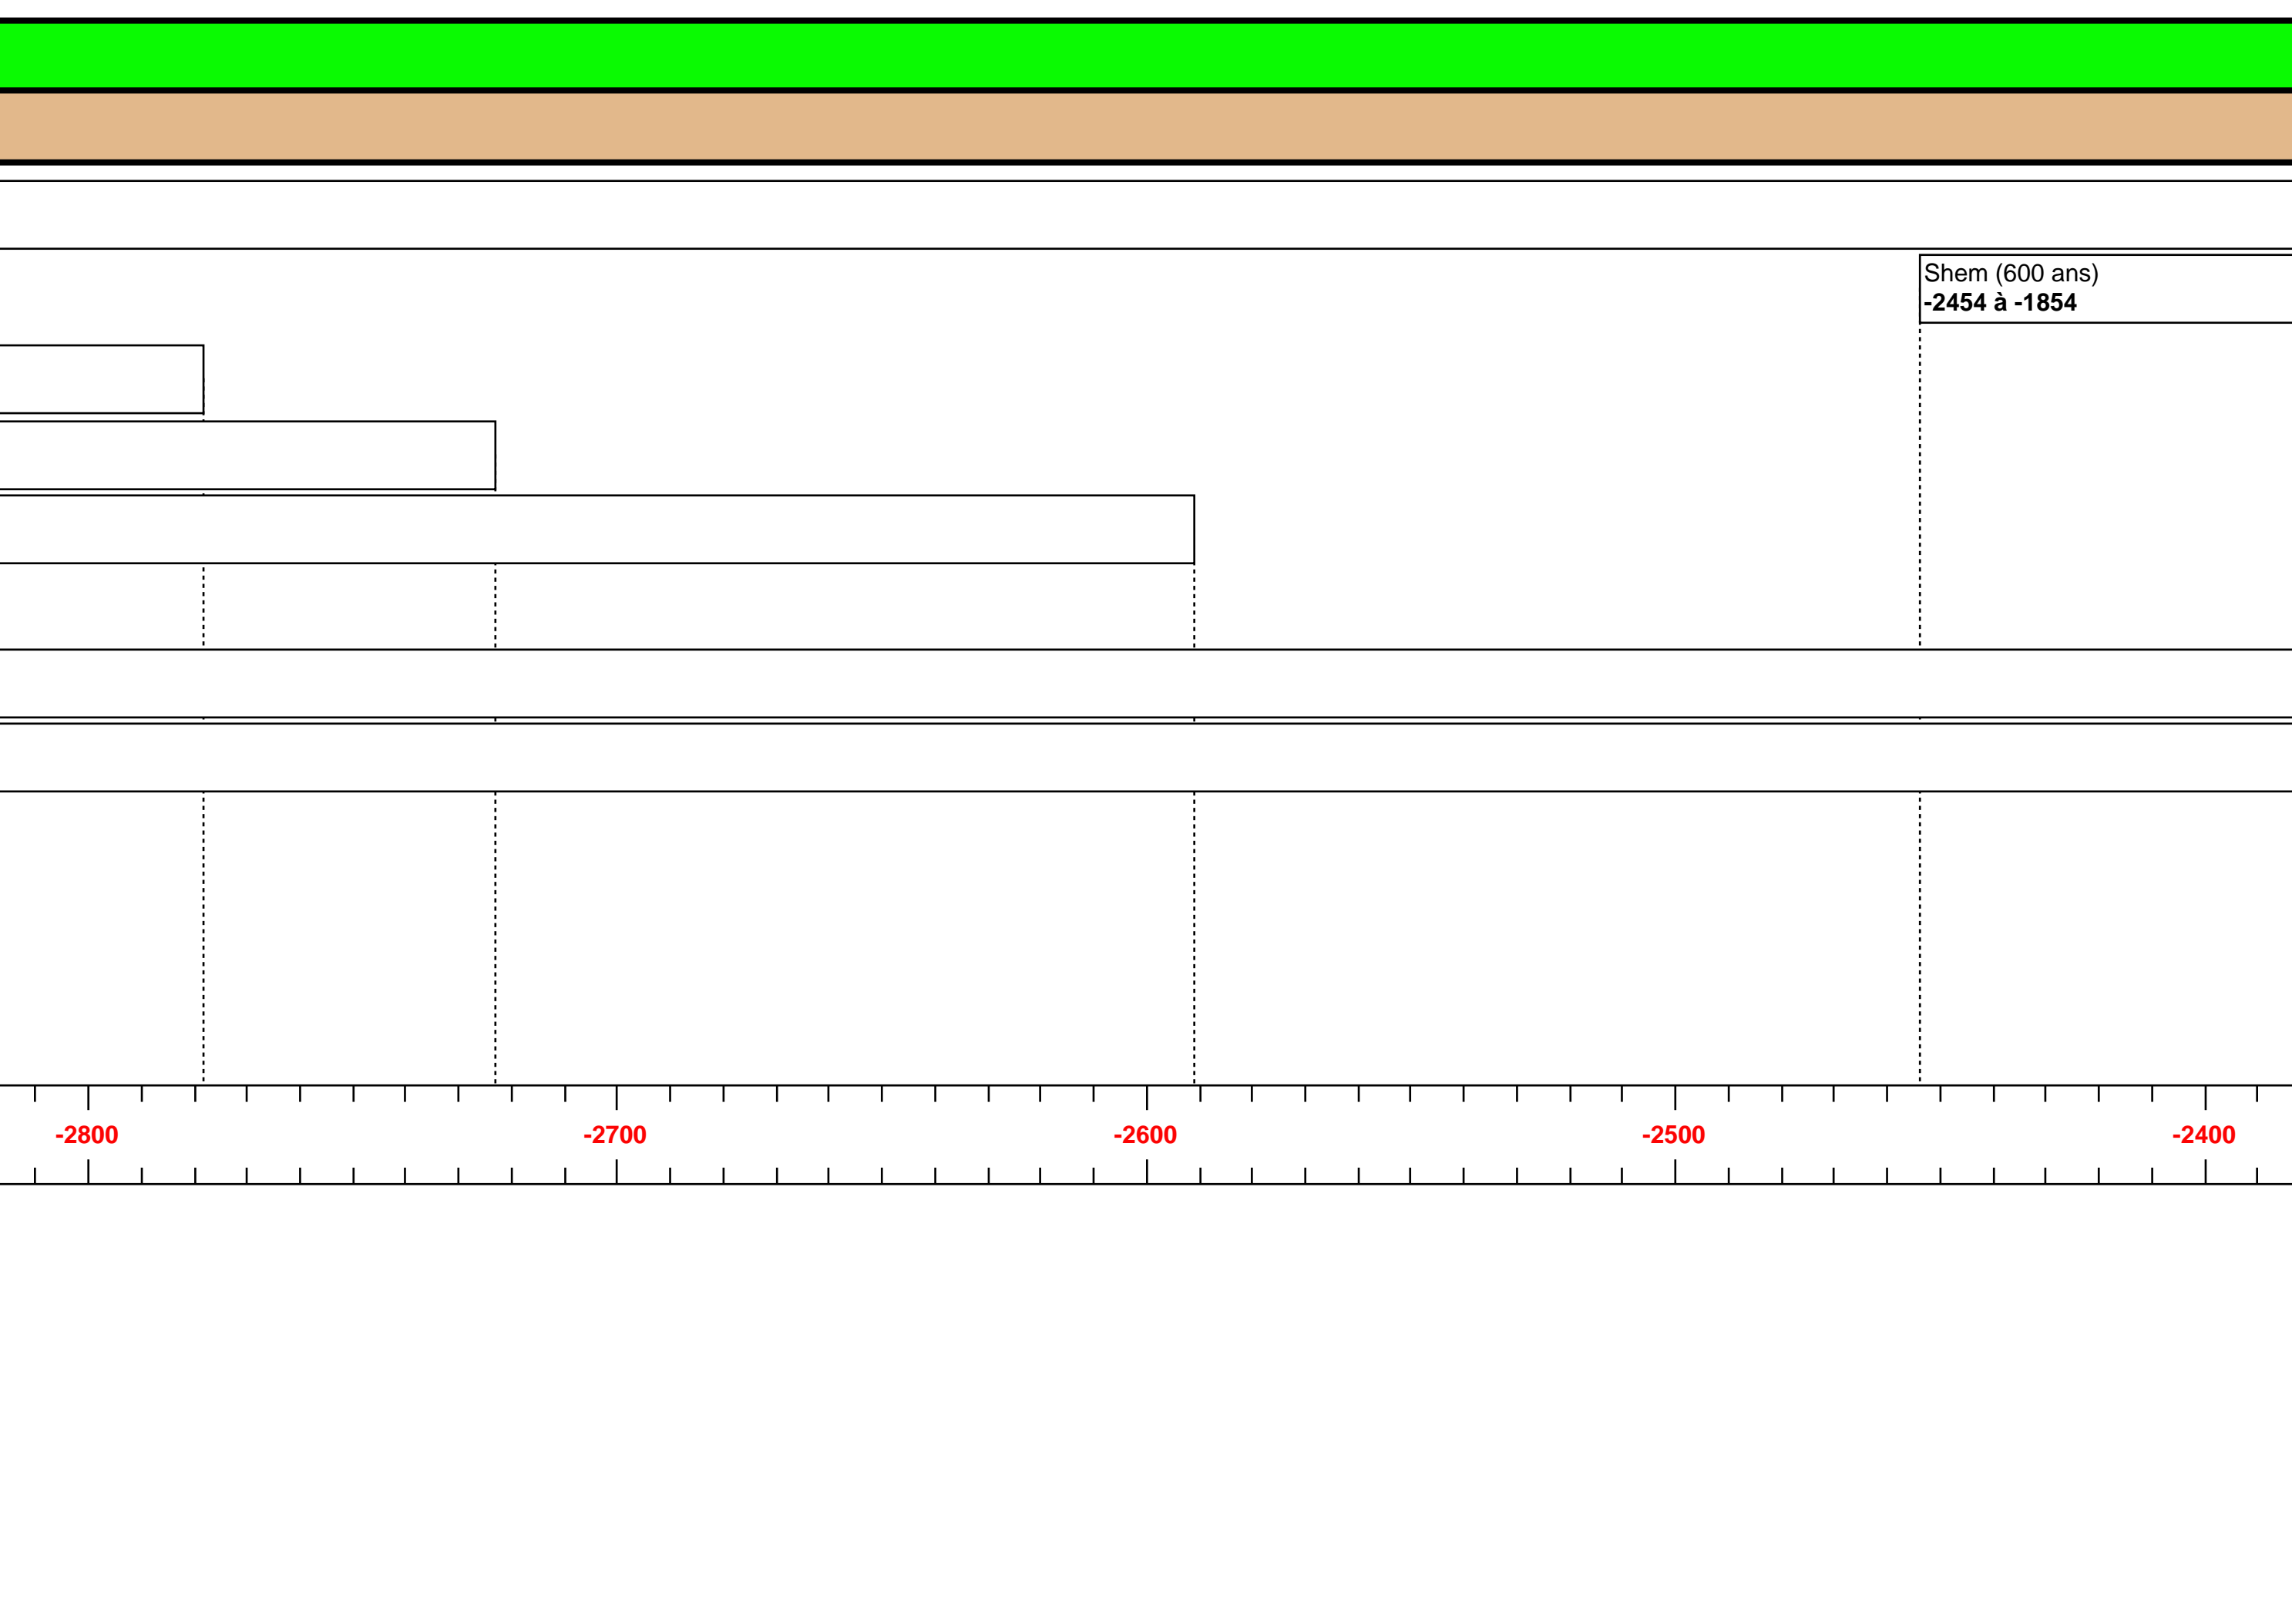

**Les COMMENCEMENTS**  
**-4013 à -2225**

Création  
+ Adam (930 ans) et Eve \_ Chute et sortie du Jardin d'Eden  
**-4013 à -3074**

Seth (912 ans)  
**-3883 à -2971**

Enosh (905 ans)  
**-3778 à -2873**

-3400

-3300

Les PATRIARCHES  
-2957 à -1714

Noé (950 ans)  
-2957 à -2007

Lemec (777 ans)  
-3139 à -2362

Shem (600 ans)  
-2454 à -1854

-2800

-2700

-2600

-2500

-2400

Abraham (175 ans) \_ App  
-2004 à -1829

Arphaxad (438 ans)  
-2354 à -1916

Shelak (433 ans)  
-2319 à -1886

Héber (464 ans)  
-2289 à -1825

Peleg (239 ans)  
-2255 à -2016

Rehu (239 ans)  
-2225 à -1986

Serug (230 ans)  
-2193 à -1963

Nakhor (148 ans)  
-2163 à -2015

Terakh (205 ans)  
-2134 à -1929

Déluge  
-2357

La tour de Babel:  
La confusion des langues et la dispersion des races  
-2255