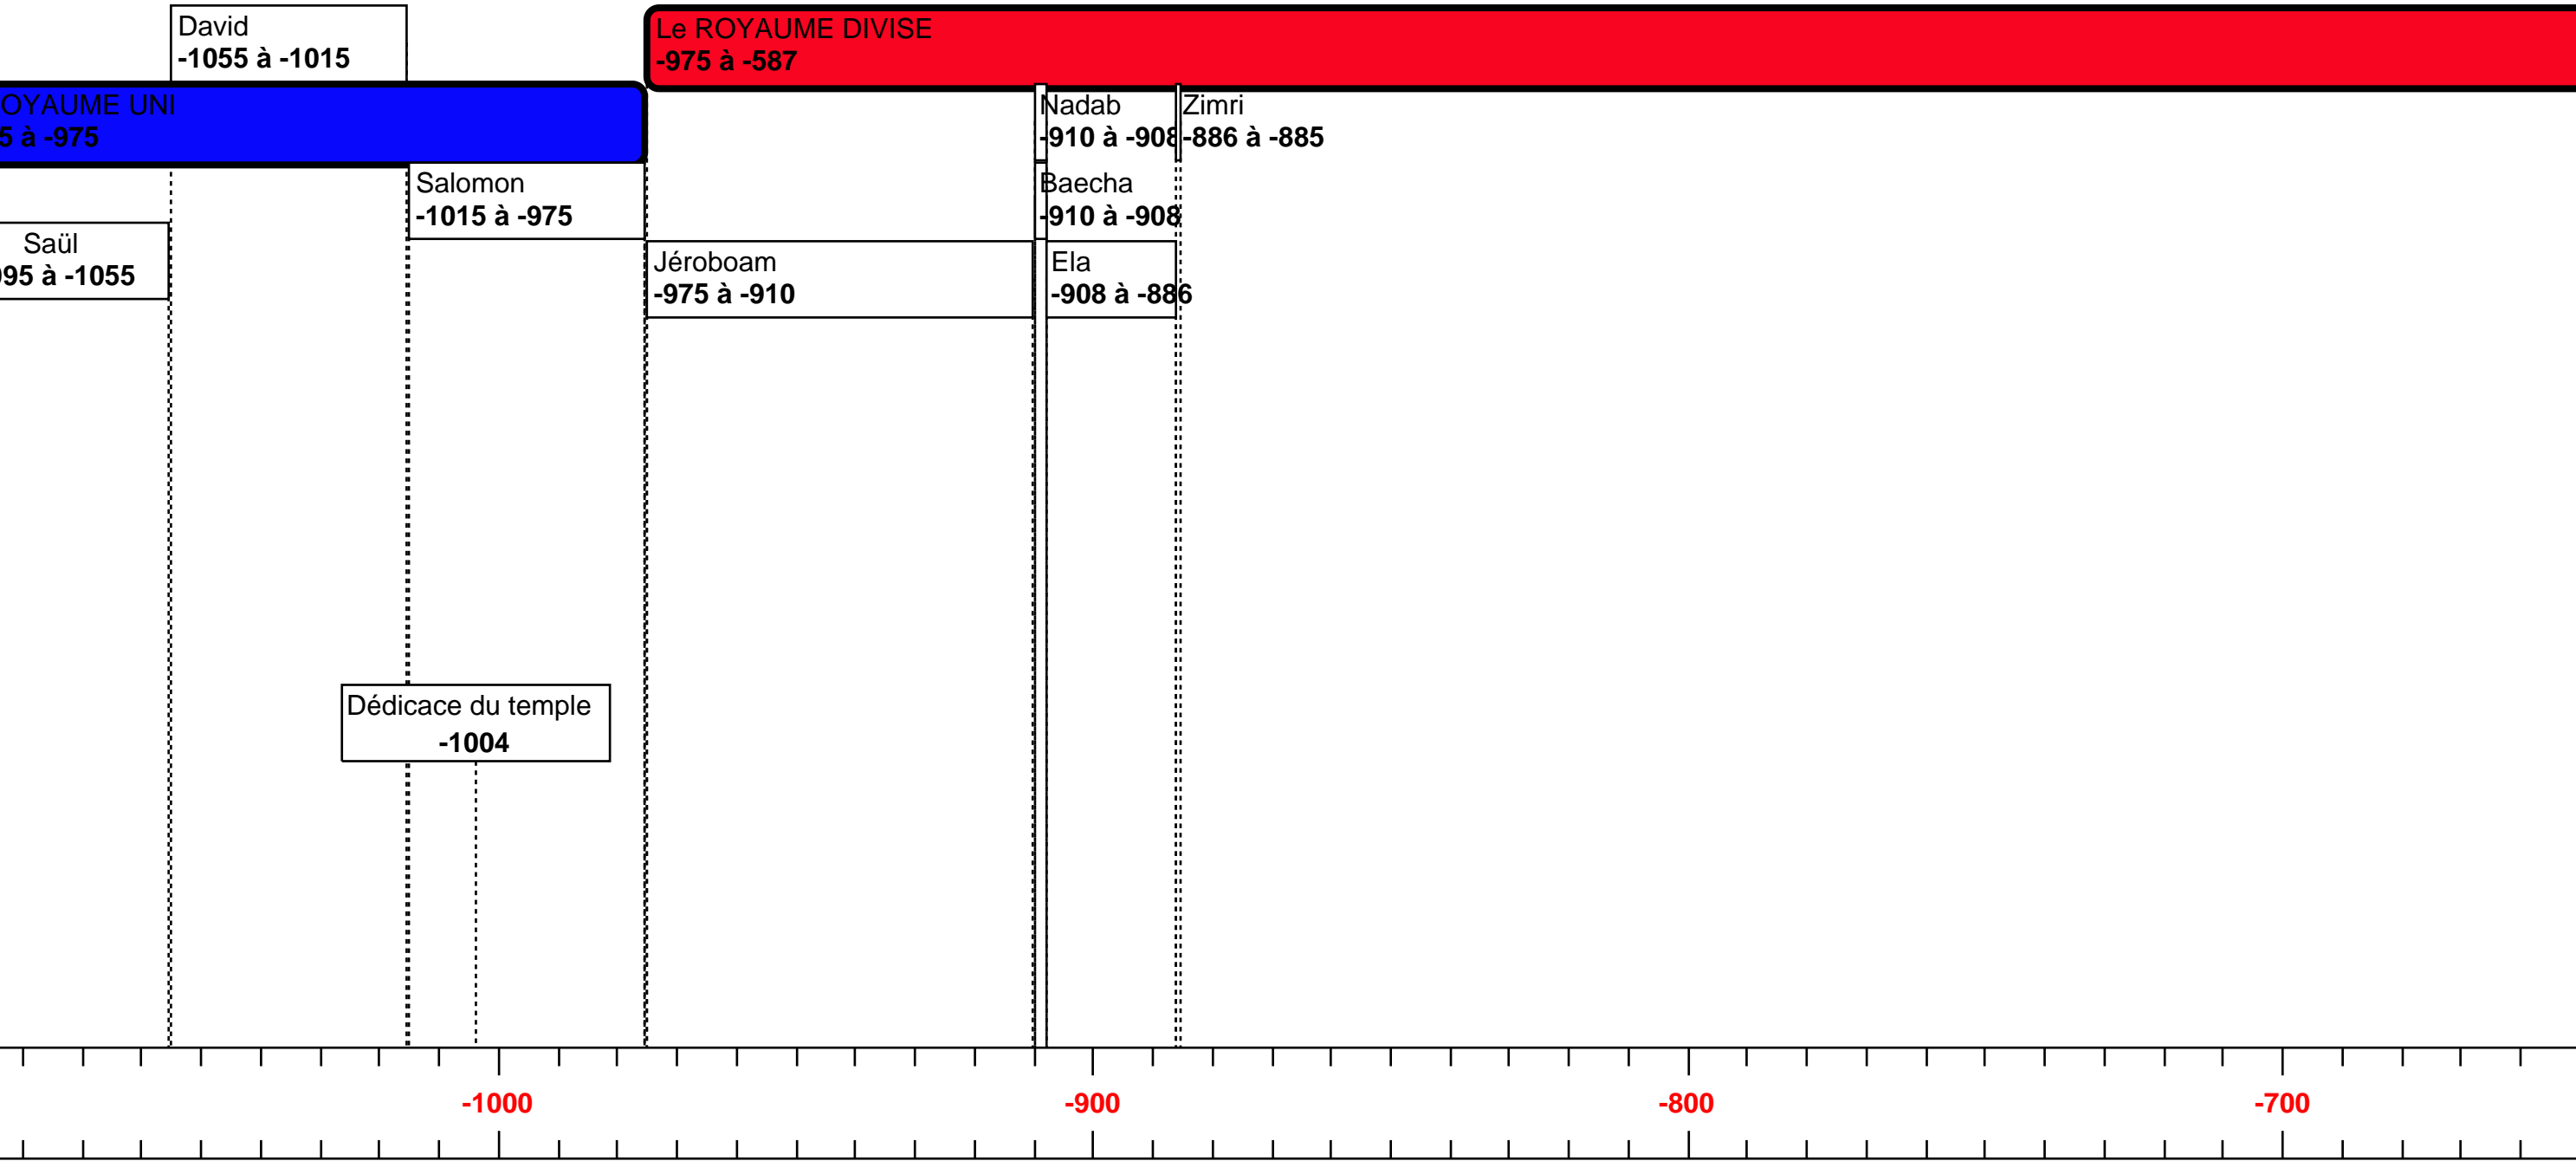

**Les COMMENCEMENTS**  
**-4013 à -2225**

Création  
+ Adam (930 ans) et Eve \_ Chute et sortie du Jardin d'Eden  
**-4013 à -3074**

Seth (912 ans)  
**-3883 à -2971**

Enosh (905 ans)  
**-3778 à -2873**

-1600

De la sortie d'Egypte à l'entrée dans la Terre Promise  
-1499 à -1444

Traversée du Jourdain  
-1451

Conquête de Canaan  
-1451 à -1444

Josué devient conducteur d'Israël  
-1452

L'Exode  
-1499

Les JUGES  
-1394 à -1095

Othniel  
-1394 à -1354

Gédéon  
-1249 à -1209

Elisha  
-1157 à -1117

Samuel  
-1117 à -1096

Le R  
-109

-10

-1500

-1400

-1300

-1200

-1100

David  
-1055 à -1015

Le ROYAUME DIVISE  
-975 à -587

ROYAUME UNI  
1055 à -975

Saül  
-1055 à -1015

Salomon  
-1015 à -975