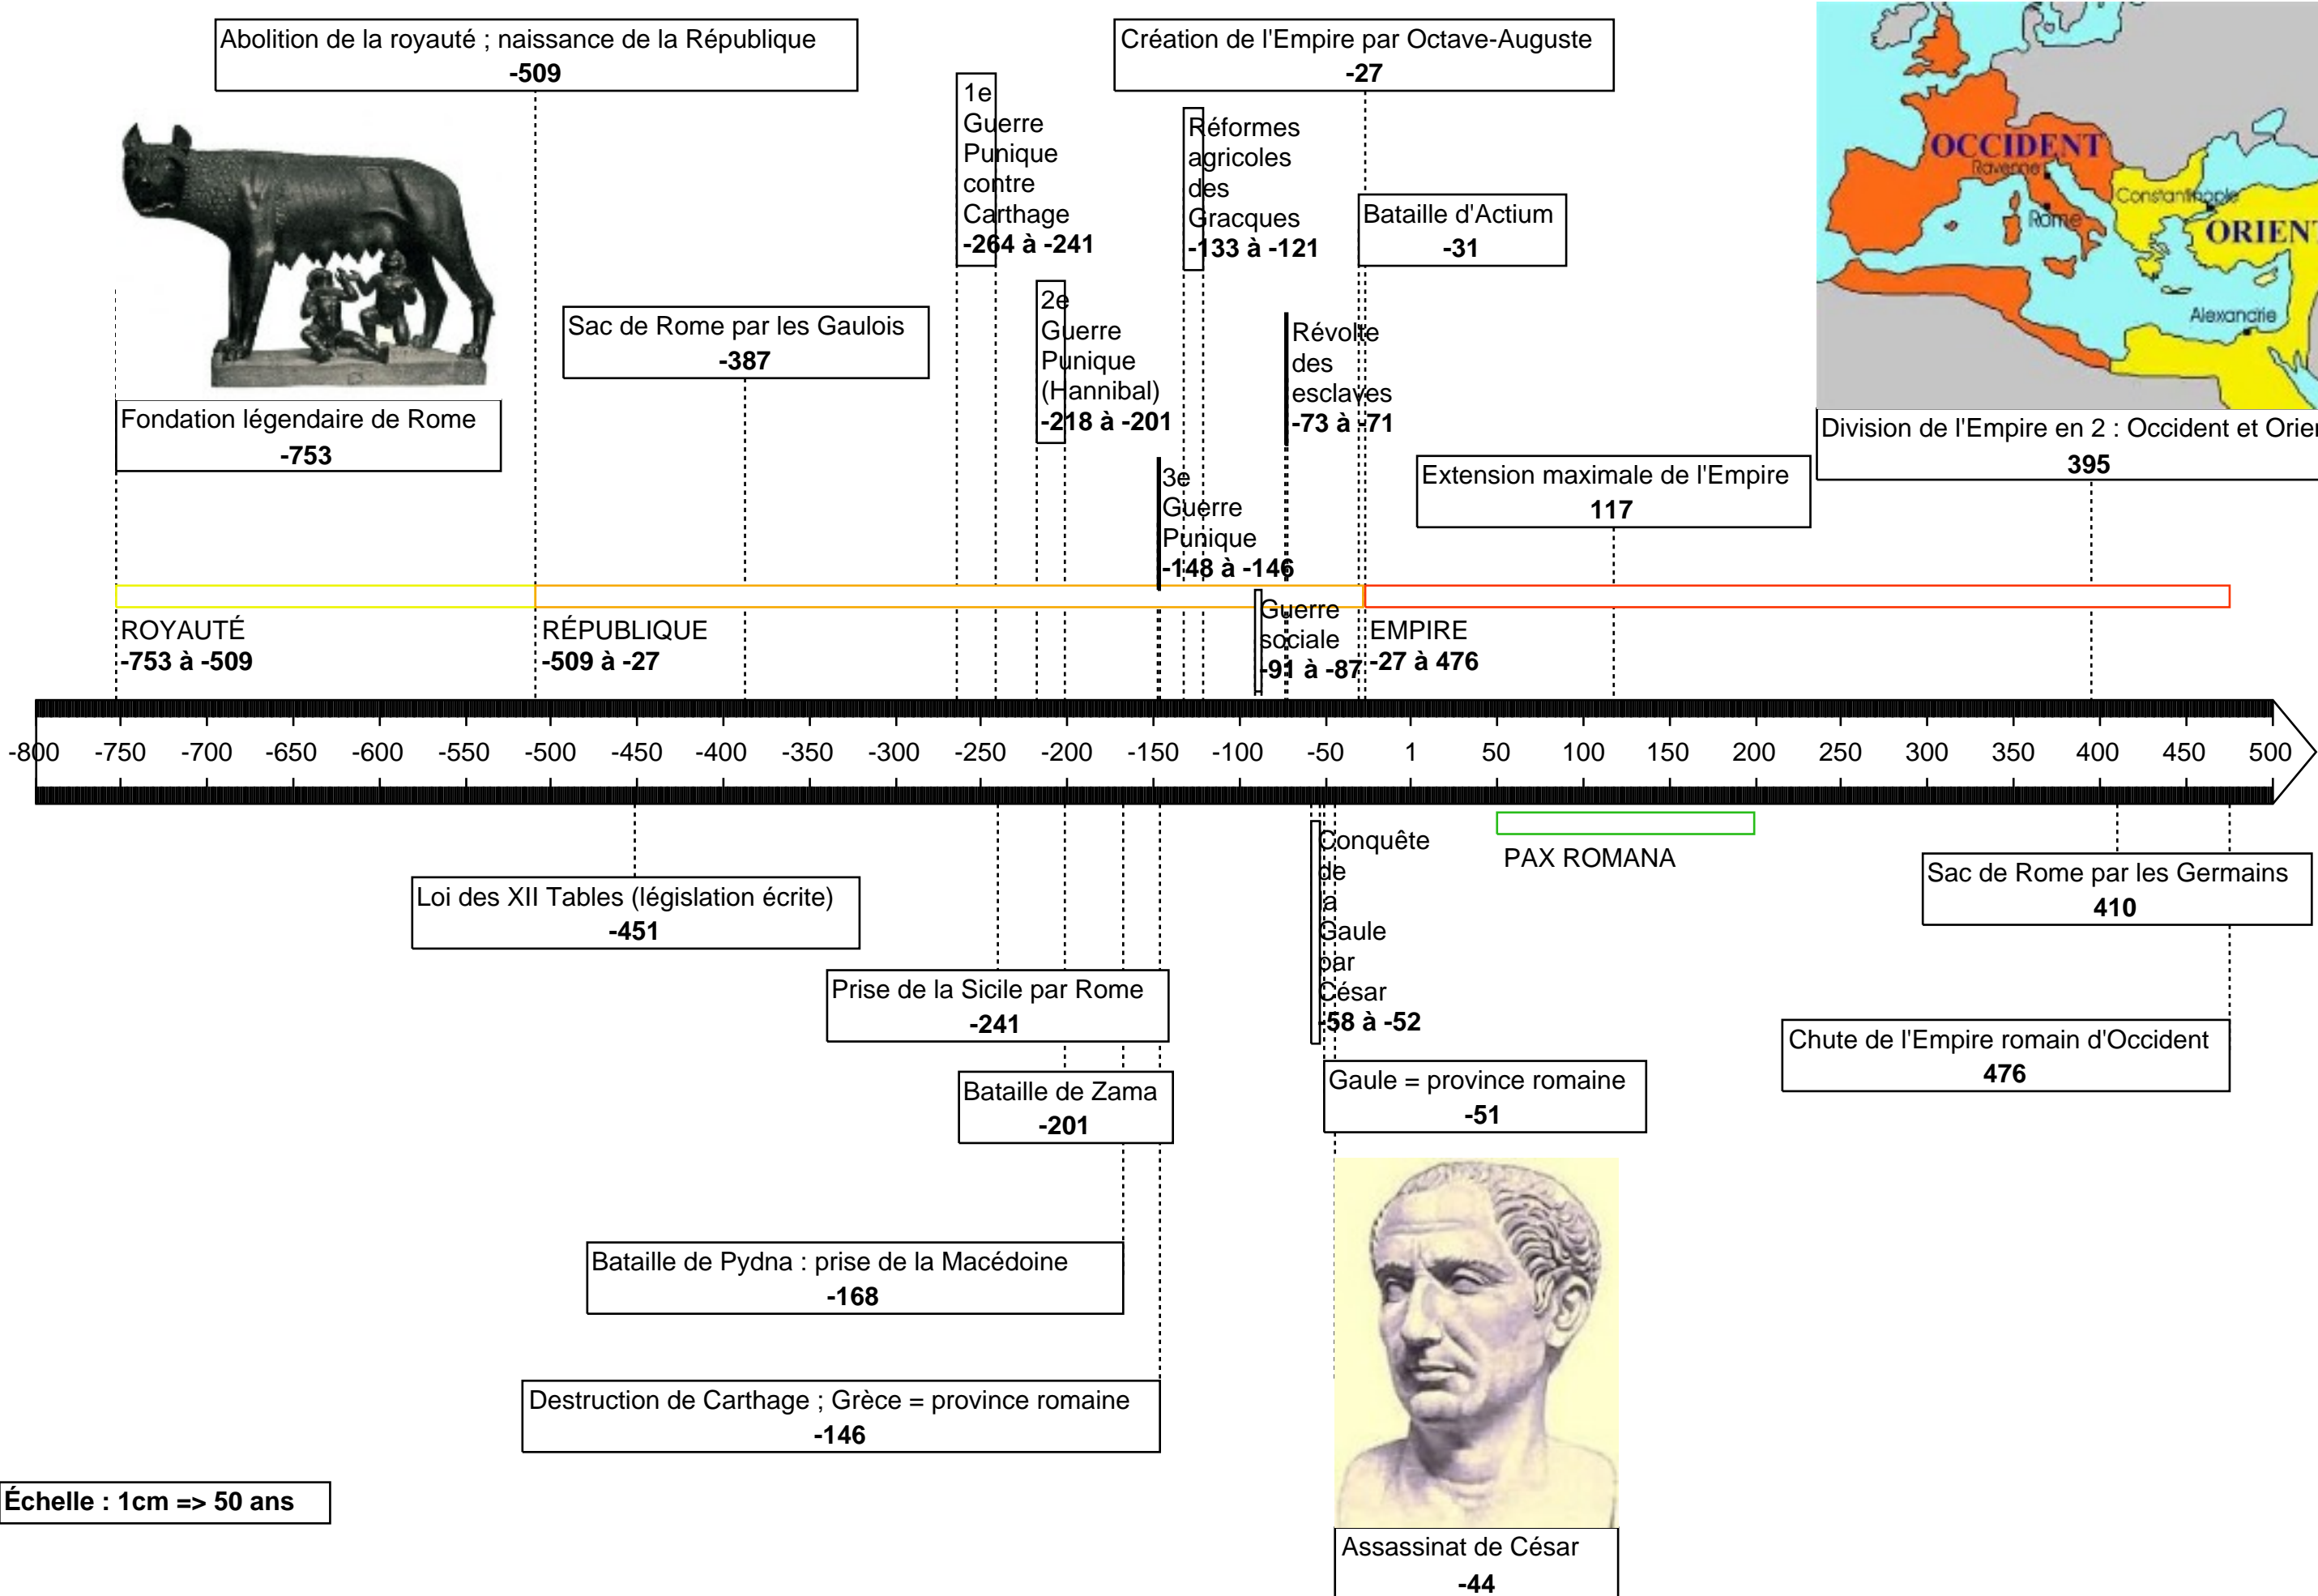

# LE MONDE ROMAIN : des origines à la chute de l'Empire...

Division de l'Empire en 2 : Occident et Orient 395

Assassinat de César -44

Échelle : 1cm => 50 ans